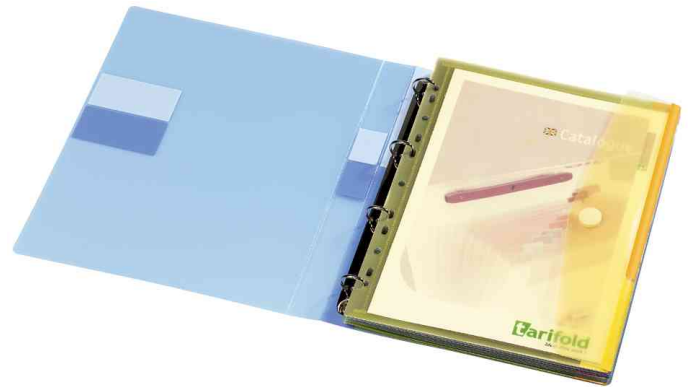

Dokumententasche mit Klettverschluss, abheftbar

- aus glattem und hochglänzendem PP mit Siebdruckdesign
- 100% recyclebares Polypropylen
- zum Abheften
- Stärke 0,2 mm
- mit Klettverschluss
- mit 11-fach Lochung
- Fassungsvermögen: 60 Blatt
- sortiert in den Farben: blau, lila, grün, gelb, pink, transparent, Abgabe nur in ganzen VE's
- Maße: 316 x 240 mm

Anwendungsbeispiele:

- zur Ablage von ungelochtem Schriftgut wie: Angebote, Schecks, Reiseunterlagen in Ordnern
- ideal zum Ordnen von Plänen, Urkunden, Katalogen, usw.

Für wen geeignet:

- für Büro, Schule und zu Hause

Dokumentenumschlag mit Lochung

Symbolbild: zeigt das Produkt in Anwendung

Produkt	Ausführung	Format	Fassungsvermögen	Farbe	VE	Hersteller- Nummer	Bestell- Nummer
Dokumententasche	PP	A4	60 Blatt	farbig sortiert	12 Stück	510229	93510229