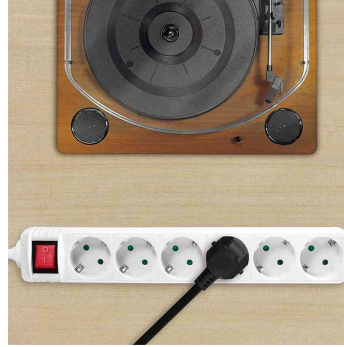

LogiLink®

Steckdosenleiste, 6-fach mit Schalter

- aus Kunststoff
- mit Kindersicherung
- Leuchtschalter
- mit abgewinkeltem Schutzkontakt-Stecker
- max. Anschlusswert: 250 V / 16 A, 50 Hz, 3.500 Watt
- H05VV-F
- IP20
- Maße: (B)100 x (T)360 x (H)70 mm
- für den Markt: D / NL / A / L

Steckdosenleiste, 6-fach mit Schalter, schwarz

Steckdosenleiste, 6-fach mit Schalter, weiß

Symbolbild: zeigt das Produkt in der Anwendung

Symbolbild: zeigt das Produkt in der Anwendung

Produkt	Ausführung	Länge	Farbe	Hersteller-Nummer	Bestell-Nummer
Steckdosenleiste mit Schalter	6-fach	Kabellänge: 1,5 m Kabellänge: 1,5 m	schwarz weiß	LPS202B LPS202	11115901 11112564