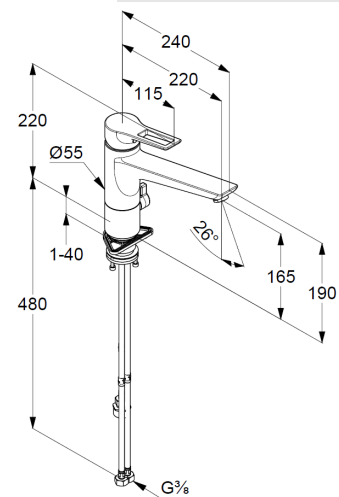

Technische Daten

KLUDI MIX
Spültisch-Multi-Armatur

Artikel- Nr.:
329060562

Oberfläche:
05 chrom

Artikeltext
Hersteller KLUDI GmbH & Co. KG
Typ: KLUDI MIX
Spültisch-Multi-Armatur
Artikel- Nr.: 329060562

Spültisch-Multi-Armatur
ein Anschluss für Wasch-/Spülmaschine
Standmontage
Einlochmontage
Bügelhebel, Metall
Strahlregler M24
Keramik-Kartusche mit Heißwasserbegrenzung
Durchflussmenge bei 3 bar= 12 l/ min.
schwenkbarer Auslauf (360°)
flexible Druckschläuche G 3/8 DVGW zugelassen
Schaftbefestigung

Produktabbildung

Maßzeichnung

Durchflussdiagramm