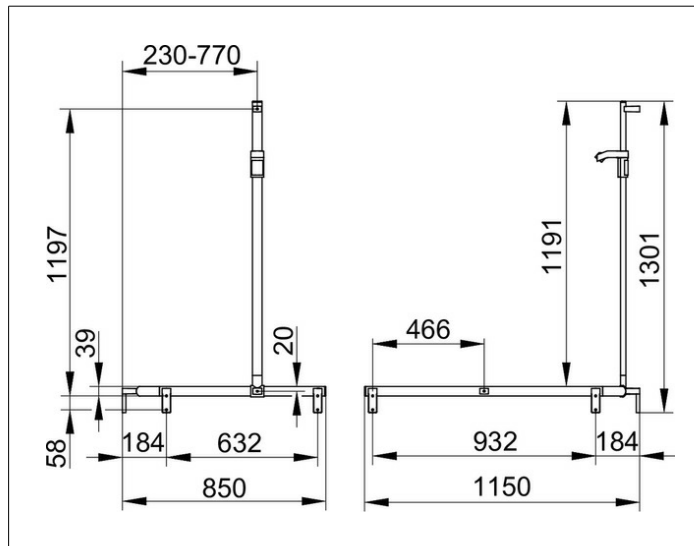

AXESS

35015170202 Duschhandlauf mit Brausestange

PRODUKT

ZEICHNUNG

PRODUKTBESCHREIBUNG

linke Ausführung,
 komplett mit Brauseschieber,
 wahlweise rechts oder links verwendbar,
 Brausestange vor Montage frei positionierbar

OBERFLÄCHE

Aluminium silber-eloziert/verchromt

ABMESSUNG

840/1140/1300 mm