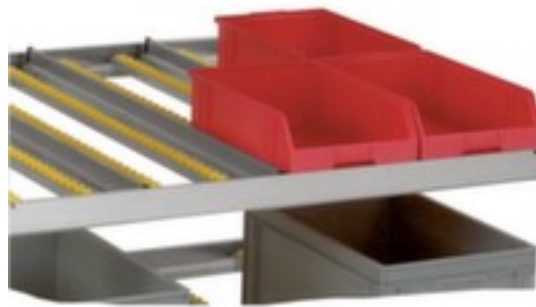

## hofe rail de guidage

pour rayonnage dynamique,  
profondeur 1200 mm

Numéro d'article: 228404

hofe  
REGALSYSTEME

rail de guidage

- pour rayonnage dynamique
- profondeur 1200 mm
- 5 années de garantie

### Détails techniques

type de meuble	rayonnage	profondeur	1200 mm
rayonnage modulaire	système emboîtable	garantie	5 années
accessoires de rayonnage	rail de guidage	Poids	1,182 kg
pour type de rayonnage	rayonnage dynamique		