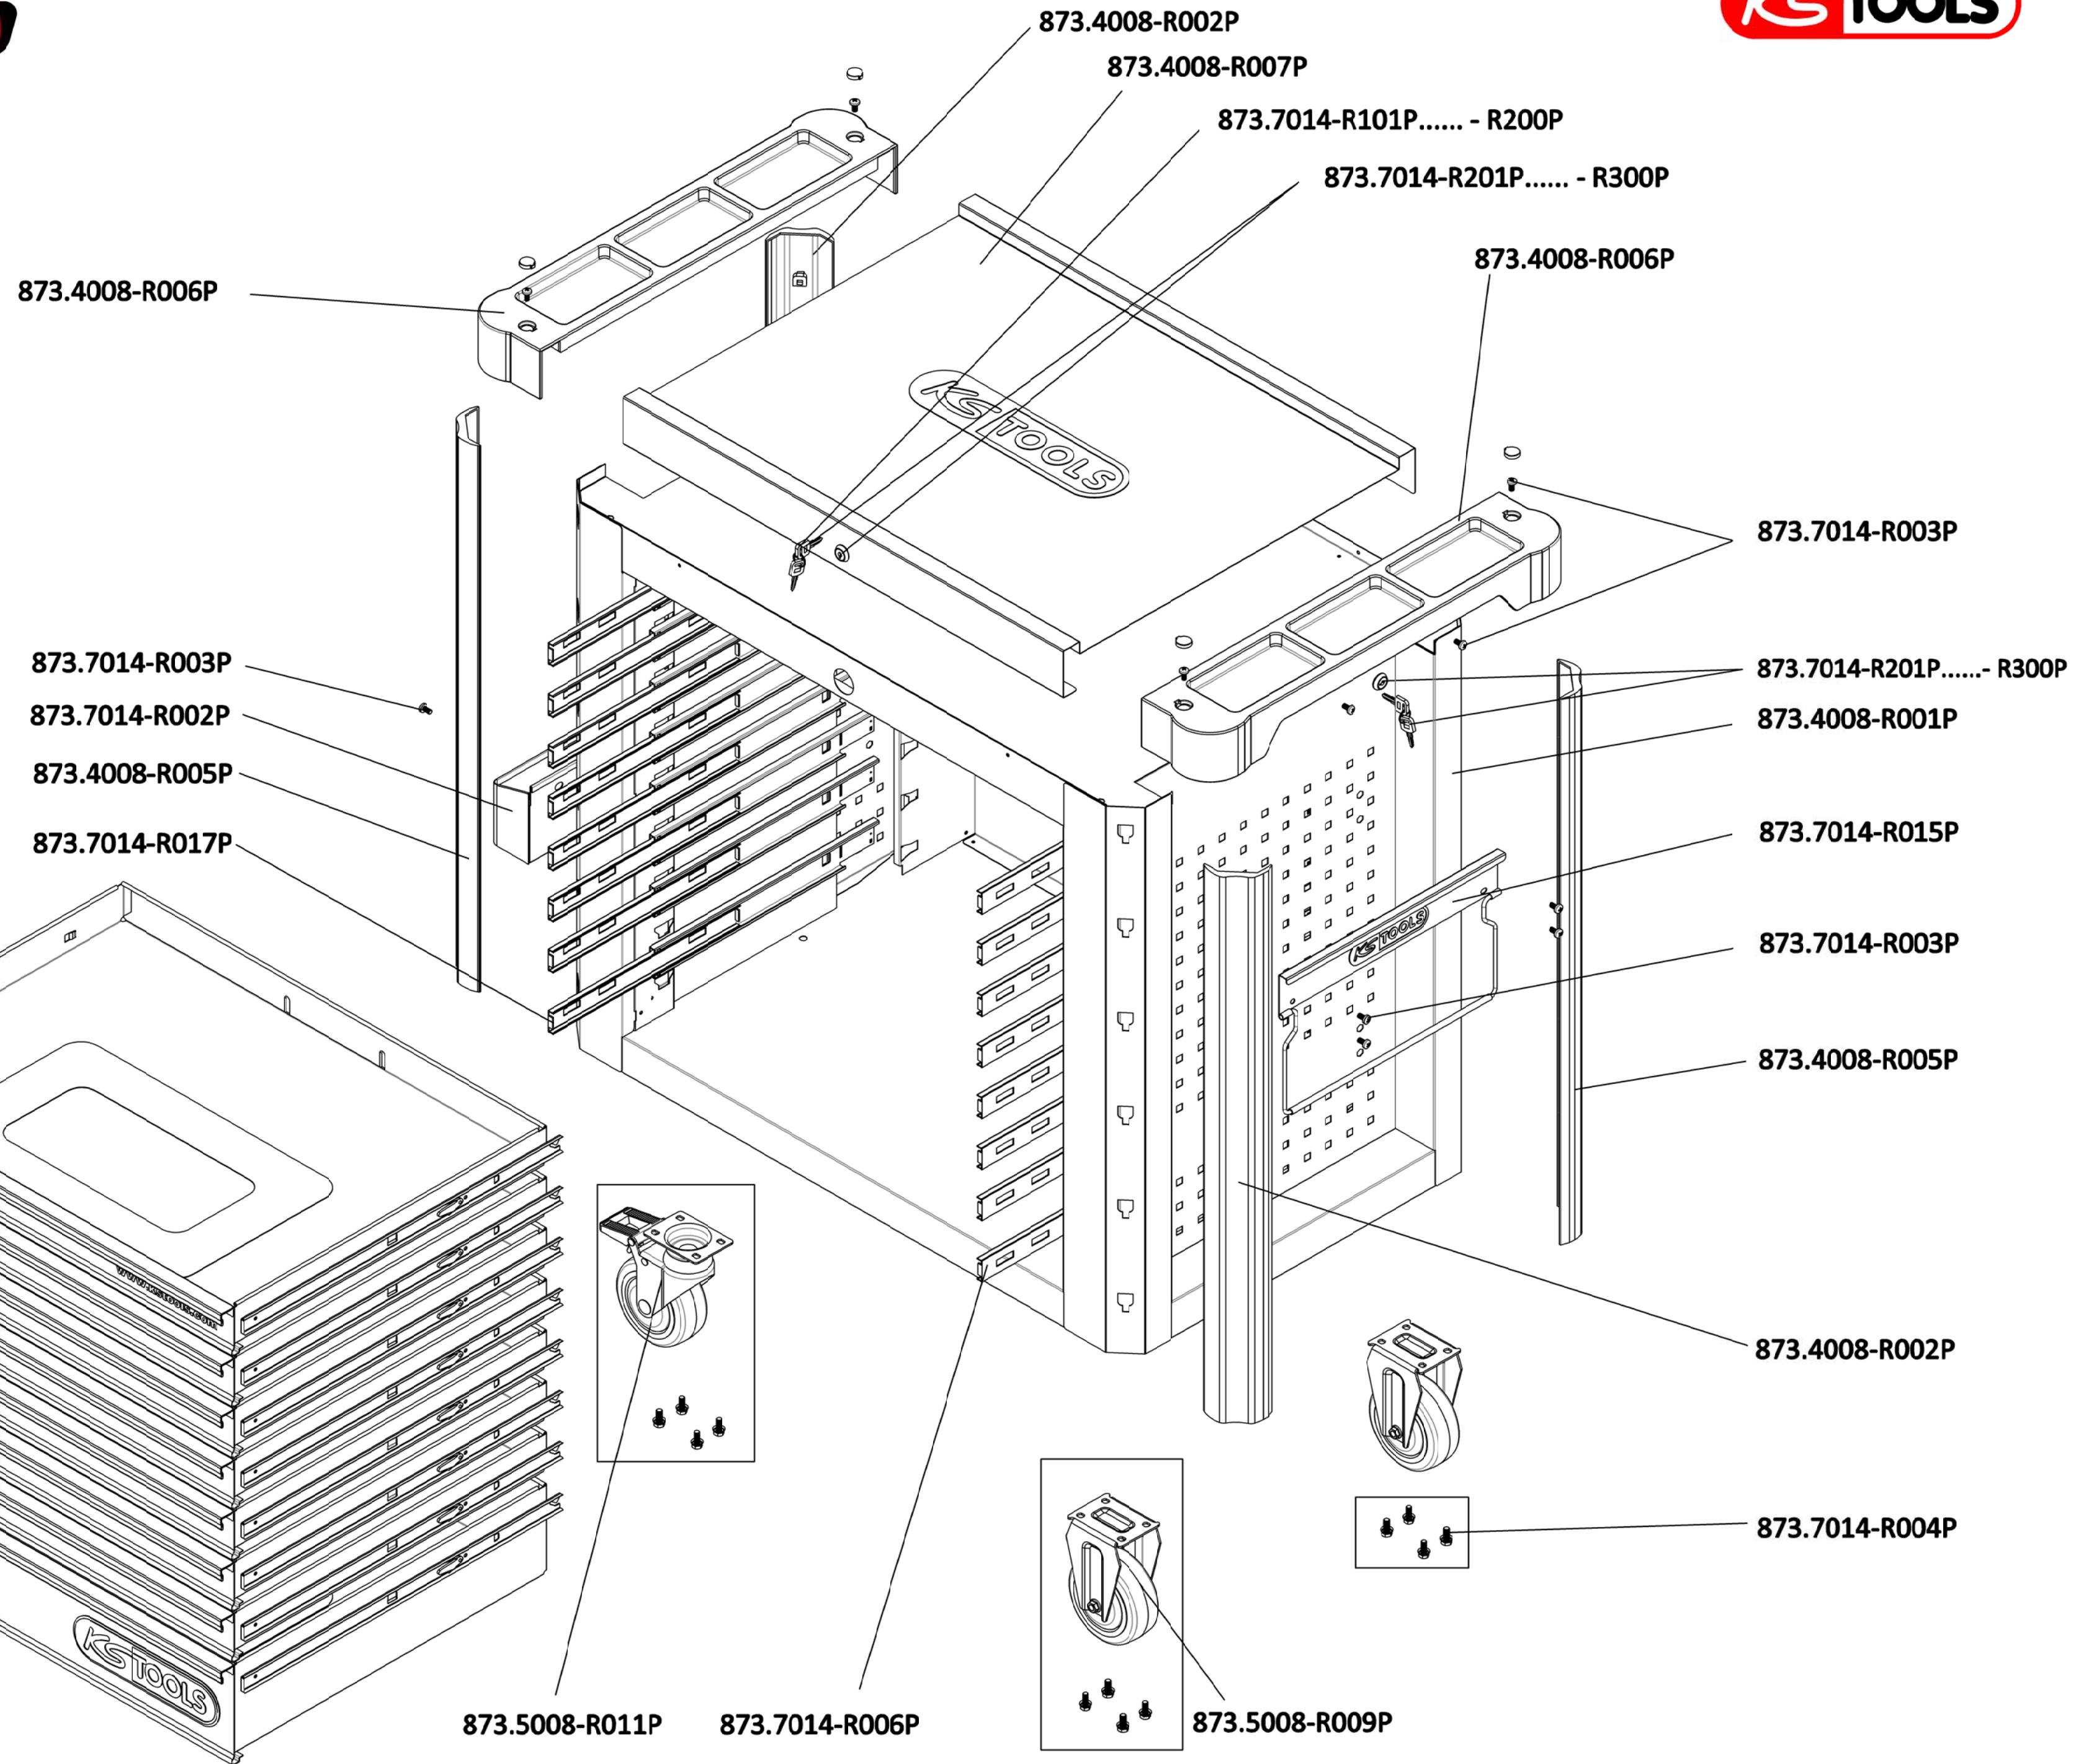

873.4008

Art.-Nr.	Description	Description 2	Beschreibung	Beschreibung 2	Menge Qty.
873.7014-R101P.....-R200P	Replacement key for lock number XX	Please check your key number	Ersatzschlüssel für Schlossnummer XX	Bitte Schlüsselnummer beachten	2
873.7014-R201P.....-R300P	Lock & 2 keys, lock number XX	Please check your lock number	Schloss & 2 Schlüssel, Schlossnummer XX	Bitte Schlossnummer beachten	2
873.4008-R001P	Steel cabinet body with side handle		Stahlkorpus mit Griff		1
873.4008-R002P	Plastic bumper	Front right & rear left	Kunststoff-Stoßfänger	Vorne rechts & hinten links	2
873.4008-R003P	Drawer with logo, incl. drawer slide	H=145mm, W=785mm x D=568mm	Schublade mit Logo, inkl. Vollauszug	H=145mm, B=785mm x T=568mm	1
873.4008-R004P	Drawer KSTools.com, incl. drawer slide	H=65mm, W=785mm x D=568mm	Schublade KSTools.com, inkl. Vollauszug	H=65mm, B=785mm x T=568mm	1
873.4008-R005P	Plastic bumper	Front left & rear right	Kunststoff-Stoßfänger	Vorne links & hinten rechts	2
873.4008-R006P	Top tray including screw caps	usable on both sides	Ablagefach inkl. Schraubenabdeckung	beidseitig verwendbar	2
873.4008-R007P	Stainless steel worktop		Edelstahl-Arbeitsplatte		1
873.5008-R009P	Fixed caster incl. screws		Laufrolle starr inkl. Schrauben		2
873.5008-R011P	Swivel caster with full break	incl. screws	Lenkrolle mit Feststellbremse	inkl. Schrauben	2
873.5008-R014P	Casterset 2 x Swivel + 2 x Fixed	incl. screws	Rollenset 2 x Lenkrolle + 2 x Laufrolle	inkl. Schrauben	1
873.7014-R002P	Can holder deep version, incl. Screws		Dosenhalter lange Version inkl. Schrauben		1
873.7014-R003P	M6*12 bolt 1pcs		M6*12 Schraube 1stk.		14
873.7014-R004P	M8 screw 16pcs incl. Washer		M8 Schraube 16stk. mit Unterlegscheibe		1
873.7014-R006P	Full extension auto return drawer slide	right side	Vollauszugschiene mit Selbsteinzug rechts		8
873.7014-R010P	Drawer incl. drawer slide	H=65mm, W=785mm x D=568mm	Schublade inkl. Vollauszug	H=65mm, B=785mm x T=568mm	6
873.7014-R015P	Paper roll holder, deep version	incl. screws	Papierrollenhalter lange Version	inkl. Schrauben	1
873.7014-R017P	Full extension auto return drawer slide	left side	Vollauszugschiene mit Selbsteinzug links		8