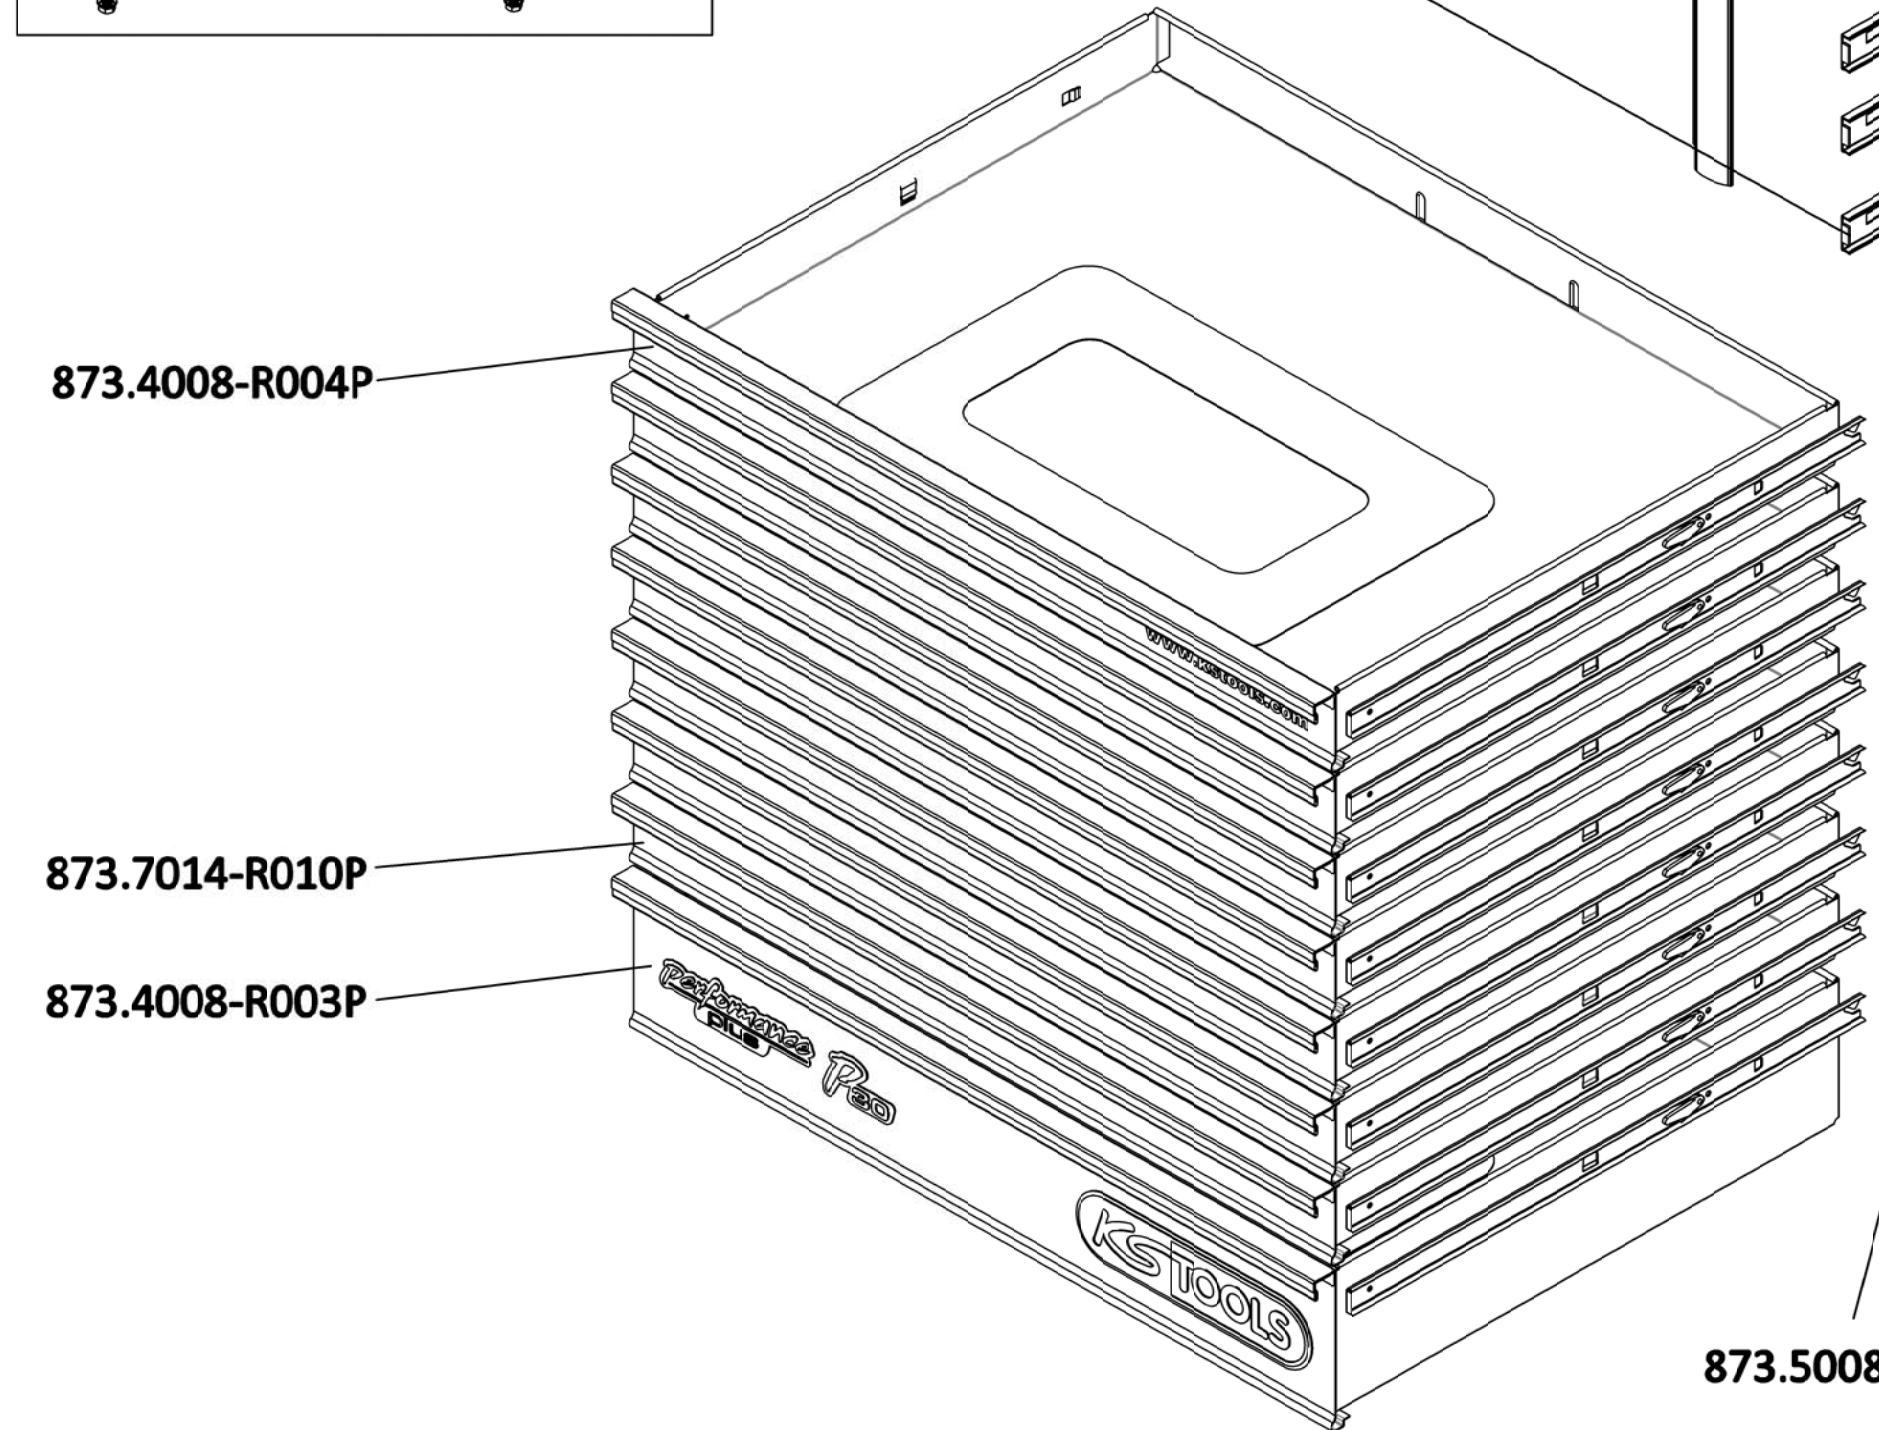

873.4008

Art.-Nr.	Description	Description 2	Beschreibung	Beschreibung 2	Menge Qty.
873.7014-R101P.....-R200P	Replacement key for lock number XX	Please check your key number	Ersatzschlüssel für Schlossnummer XX	Bitte Schlüsselnummer beachten	2
873.7014-R201P.....-R300P	Lock & 2 keys, lock number XX	Please check your lock number	Schloss & 2 Schlüssel, Schlossnummer XX	Bitte Schlossnummer beachten	2
873.4008-R001P	Steel cabinet body with side handle		Stahlkorpus mit Griff		1
873.4008-R002P	Plastic bumper	Front right & rear left	Kunststoff-Stoßfänger	Vorne rechts & hinten links	2
873.4008-R003P	Drawer with logo, incl. drawer slide	H=145mm, W=785mm x D=568mm	Schublade mit Logo, inkl. Vollauszug	H=145mm, B=785mm x T=568mm	1
873.4008-R004P	Drawer KSTools.com, incl. drawer slide	H=65mm, W=785mm x D=568mm	Schublade KSTools.com, inkl. Vollauszug	H=65mm, B=785mm x T=568mm	1
873.4008-R005P	Plastic bumper	Front left & rear right	Kunststoff-Stoßfänger	Vorne links & hinten rechts	2
873.4008-R006P	Top tray including screw caps	usable on both sides	Ablagefach inkl. Schraubenabdeckung	beidseitig verwendbar	2
873.4008-R007P	Stainless steel worktop		Edelstahl-Arbeitsplatte		1
873.5008-R009P	Fixed caster incl. screws		Laufrolle starr inkl. Schrauben		2
873.5008-R011P	Swivel caster with full break	incl. screws	Lenkrolle mit Feststellbremse	inkl. Schrauben	2
873.5008-R014P	Casterset 2 x Swivel + 2 x Fixed	incl. screws	Rollenset 2 x Lenkrolle + 2 x Laufrolle	inkl. Schrauben	1
873.7014-R002P	Can holder deep version, incl. Screws		Dosenhalter lange Version inkl. Schrauben		1
873.7014-R003P	M6*12 bolt 1pcs		M6*12 Schraube 1stk.		14
873.7014-R004P	M8 screw 16pcs incl. Washer		M8 Schraube 16stk. mit Unterlegscheibe		1
873.7014-R006P	Full extension auto return drawer slide	right side	Vollauszugschiene mit Selbsteinzug rechts		8
873.7014-R010P	Drawer incl. drawer slide	H=65mm, W=785mm x D=568mm	Schublade inkl. Vollauszug	H=65mm, B=785mm x T=568mm	6
873.7014-R015P	Paper roll holder, deep version	incl. screws	Papierrollenhalter lange Version	inkl. Schrauben	1
873.7014-R017P	Full extension auto return drawer slide	left side	Vollauszugschiene mit Selbsteinzug links		8