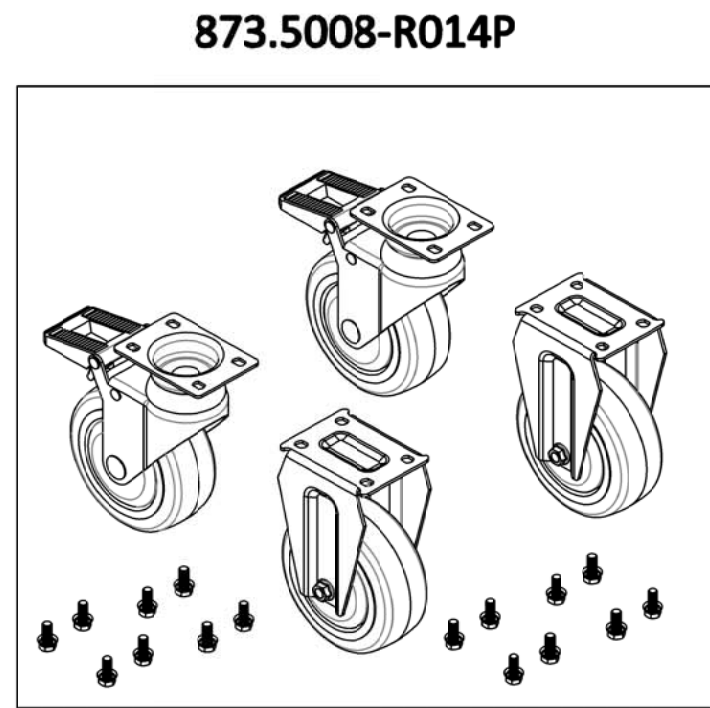

873.4008

Art.-Nr.	Description	Description 2	Beschreibung	Beschreibung 2	Menge Qty.
873.7014-R101P.....-R200P	Replacement key for lock number XX	Please check your key number	Ersatzschlüssel für Schlossnummer XX	Bitte Schlüsselnummer beachten	2
873.7014-R201P.....-R300P	Lock & 2 keys, lock number XX	Please check your lock number	Schloss & 2 Schlüssel, Schlossnummer XX	Bitte Schlossnummer beachten	2
873.4008-R001P	Steel cabinet body with side handle		Stahlkorpus mit Griff		1
873.4008-R002P	Plastic bumper	Front right & rear left	Kunststoff-Stoßfänger	Vorne rechts & hinten links	2
873.4008-R003P	Drawer with logo, incl. drawer slide	H=145mm, W=785mm x D=568mm	Schublade mit Logo, inkl. Vollauszug	H=145mm, B=785mm x T=568mm	1
873.4008-R004P	Drawer KSTools.com, incl. drawer slide	H=65mm, W=785mm x D=568mm	Schublade KSTools.com, inkl. Vollauszug	H=65mm, B=785mm x T=568mm	1
873.4008-R005P	Plastic bumper	Front left & rear right	Kunststoff-Stoßfänger	Vorne links & hinten rechts	2
873.4008-R006P	Top tray including screw caps	usable on both sides	Ablagefach inkl. Schraubenabdeckung	beidseitig verwendbar	2
873.4008-R007P	Stainless steel worktop		Edelstahl-Arbeitsplatte		1
873.5008-R009P	Fixed caster incl. screws		Laufrolle starr inkl. Schrauben		2
873.5008-R011P	Swivel caster with full break	incl. screws	Lenkrolle mit Feststellbremse	inkl. Schrauben	2
873.5008-R014P	Casterset 2 x Swivel + 2 x Fixed	incl. screws	Rollenset 2 x Lenkrolle + 2 x Laufrolle	inkl. Schrauben	1
873.7014-R002P	Can holder deep version, incl. Screws		Dosenhalter lange Version inkl. Schrauben		1
873.7014-R003P	M6*12 bolt 1pcs		M6*12 Schraube 1stk.		14
873.7014-R004P	M8 screw 16pcs incl. Washer		M8 Schraube 16stk. mit Unterlegscheibe		1
873.7014-R006P	Full extension auto return drawer slide	right side	Vollauszugschiene mit Selbsteinzug rechts		8
873.7014-R010P	Drawer incl. drawer slide	H=65mm, W=785mm x D=568mm	Schublade inkl. Vollauszug	H=65mm, B=785mm x T=568mm	6
873.7014-R015P	Paper roll holder, deep version	incl. screws	Papierrollenhalter lange Version	inkl. Schrauben	1
873.7014-R017P	Full extension auto return drawer slide	left side	Vollauszugschiene mit Selbsteinzug links		8