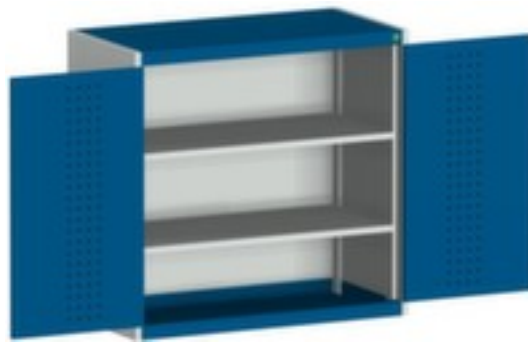

bott **kast met geperforeerde** **platen** cubio

hoogte x breedte x diepte 1000 x 1050 x 525 mm, 2 niveaus met Stalen bodem, afsluitbaar met 5-punts sluitsysteem, romp met slag- en krasvaste poedercoating in RAL7035 lichtgrijs, front met slag- en krasvaste poedercoating in RAL5010 gentiaanblauw

Artikelnummer: 125861

bott Systemkast cubio

kast met geperforeerde platen

- hoogte x breedte x diepte 1000 x 1050 x 525 mm
- constructie van plaatstaal
- dubbele openslaande deur met perforaties
- deuren binnen met perforatie
- deuropeningshoek 180 °
- 2 niveaus met Stalen bodem
- draagvermogen per niveau 160 kg
- met draaigreep
- afsluitbaar met 5-punts sluitsysteem
- romp met slag- en krasvaste poedercoating in RAL7035 lichtgrijs
- front met slag- en krasvaste poedercoating in RAL5010 gentiaanblauw
- niveaus met corrosiebeschermende zinklaag

Technische details

meubeltype kast

oppervlak romp m. poedercoating

type kast	stysteemkast	oppervlak front	m. poedercoating
type deur	dubbele openslaande deur met perforaties	sluitsysteem	5-punts sluitsysteem
hoogte	1000 mm	oppervlak legbord	verzinkt
breedte	1050 mm	afsluitbaar	ja
diepte	525 mm	scheidingswand	nee
kast uitrusting	legborden	materiaal	plaatstaal
legbord-/niveautype	Stalen bodem	openingshoek deur	180 °
legborden / schappen aantal	2 stuks	greep	draaigreep
draagvermogen legbord	160 kg	verrijdbaar	nee
kleur romp	lichtgrijs // RAL7035	gewicht	71,2 kg
kleur voorkant	gentiaanblauw // RAL5010		