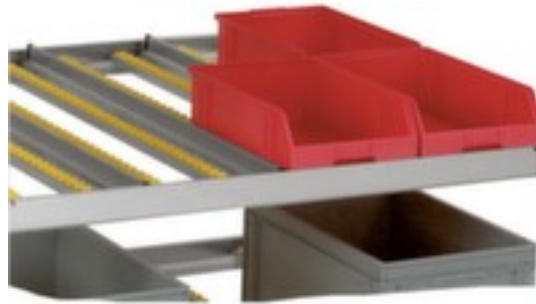

## hofe rail de guidage

pour rayonnage dynamique,  
profondeur 1200 mm

Numéro d'article: 228404

hofe  
REGALSYSTEME

rail de guidage

- pour rayonnage dynamique
- profondeur 1200 mm
- 5 années de garantie

### Détails techniques

type de meuble	rayonnage	profondeur	1200 mm
rayonnage modulaire	système emboîtable	garantie	5 années
accessoires de rayonnage	rail de guidage	Poids	1,182 kg
pour type de rayonnage	rayonnage dynamique		