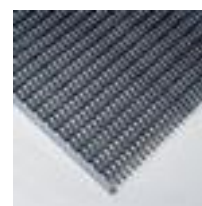

## Miltex tapis d'entrée

convient pour intérieur et extérieur,  
longueur x largeur 785 x 1185 mm,  
surface de roulement en  
caoutchouc coloris noir/argent

Numéro d'article: 452647

## Miltex Paillasson pour intérieur et extérieur

tapis d'entrée

- convient pour intérieur et extérieur
- longueur x largeur 785 x 1185 mm
- épaisseur 22 mm
- surface de roulement en caoutchouc coloris noir/argent
- dossier en barres en aluminium
- 10 années de garantie

## Détails techniques

équipement du poste de travail	revêtement de sol	matériau de surface de roulement	caoutchouc
revêtement de sol	tapis d'entrée	matériau de dossier	barres en aluminium

lieu d'utilisation	intérieur et extérieur	couleur	noir/argent
hauteur	22 mm	garantie	10 années
longueur	785 mm	Poids	12 kg
largeur	1185 mm		