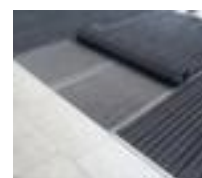

## Miltex tapis d'entrée

convient pour intérieur et extérieur,  
longueur x largeur 785 x 1185 mm,  
surface de roulement en  
caoutchouc coloris noir/argent

Numéro d'article: 452647

## Miltex Paillasson pour intérieur et extérieur

tapis d'entrée

- convient pour intérieur et extérieur
- longueur x largeur 785 x 1185 mm
- épaisseur 22 mm
- surface de roulement en caoutchouc coloris noir/argent
- dossier en barres en aluminium
- 10 années de garantie

## Détails techniques

équipement du poste de travail	revêtement de sol	matériau de surface de roulement	caoutchouc
revêtement de sol	tapis d'entrée	matériau de dossier	barres en aluminium

lieu d'utilisation	intérieur et extérieur	couleur	noir/argent
hauteur	22 mm	garantie	10 années
longueur	785 mm	Poids	12 kg
largeur	1185 mm		