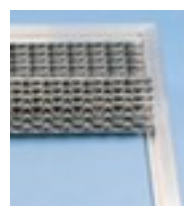

## Miltex tapis d'entrée

convient pour intérieur et extérieur,  
longueur x largeur 785 x 1185 mm,  
surface de roulement en  
caoutchouc coloris noir/argent

Numéro d'article: 452647

## Miltex Paillasson pour intérieur et extérieur

tapis d'entrée

- convient pour intérieur et extérieur
- longueur x largeur 785 x 1185 mm
- épaisseur 22 mm
- surface de roulement en caoutchouc coloris noir/argent
- dossier en barres en aluminium
- 10 années de garantie

## Détails techniques

équipement du poste de travail	revêtement de sol	matériau de surface de roulement	caoutchouc
revêtement de sol	tapis d'entrée	matériau de dossier	barres en aluminium

lieu d'utilisation	intérieur et extérieur	couleur	noir/argent
hauteur	22 mm	garantie	10 années
longueur	785 mm	Poids	12 kg
largeur	1185 mm		