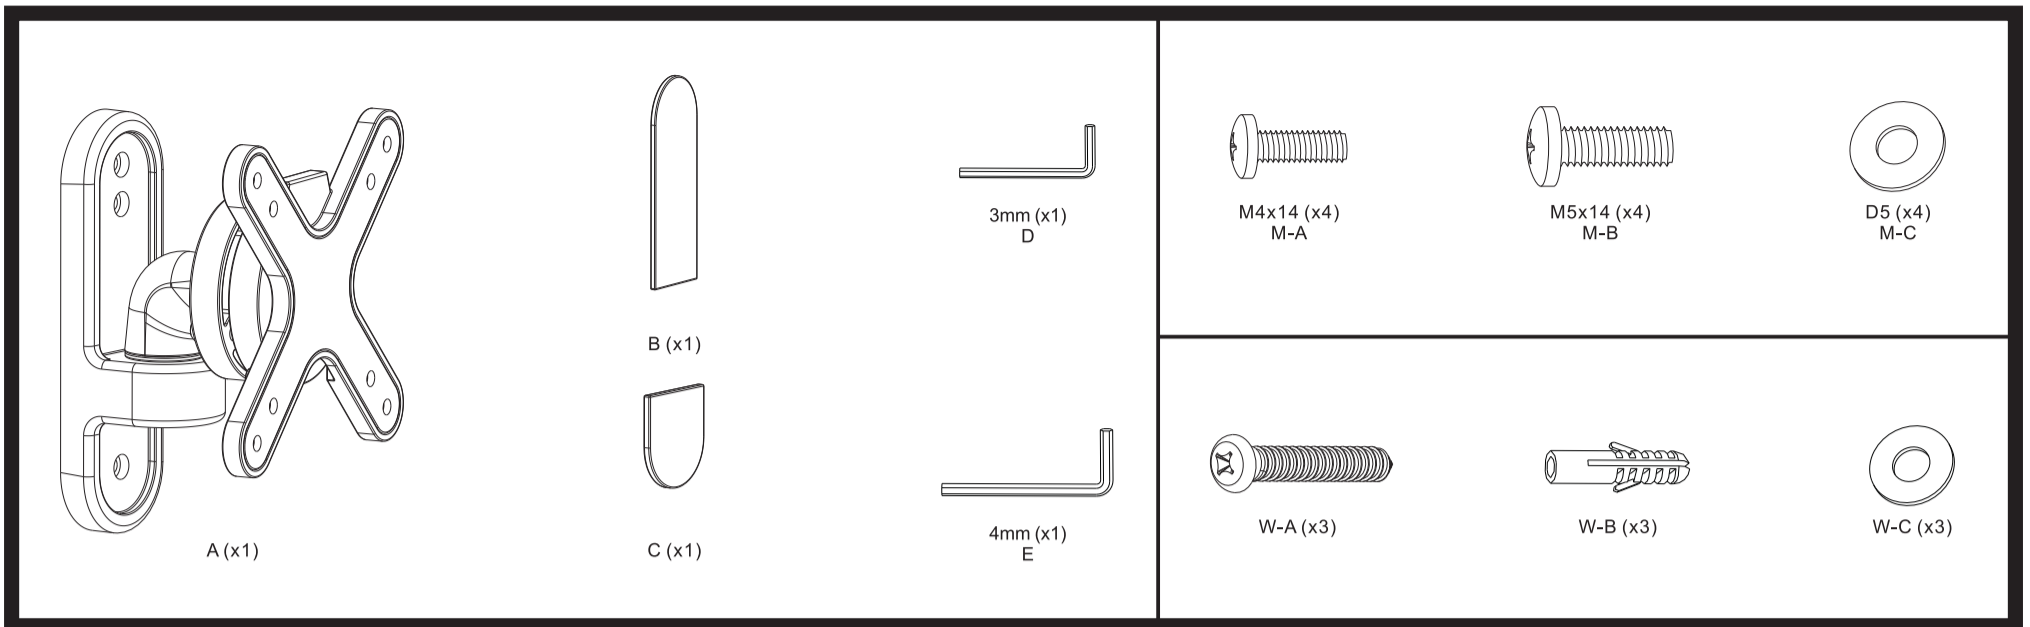

- Ouvrir avec précaution le carton d'emballage et poser sur un support de protection de type carton les éléments pour éviter d'abimer les pièces.
- Assurez-vous d'avoir bien vérifié que toutes les pièces soient bien dans le colis.
- Le produit a été conçu pour être installé en suivant ces instructions. Ne pas le respecter peut entraîner des dégâts ou blessures.

Support mural articulé pour écran TV 13" 27"

Gamme PREMIUM : Design - Aluminium

013-1501

75x75
100x100

27"
MAX

15kg
MAX

CONTENU DU COLIS

Distance / mur 9,7 cm

Pivot (paysage/portrait) Ajustable 360°: écran en mode paysage ou en mode portrait

Inclinaison (haut/bas) : Ajustable +/-15°

Rotation (gauche/droite) : Ajustable 120°