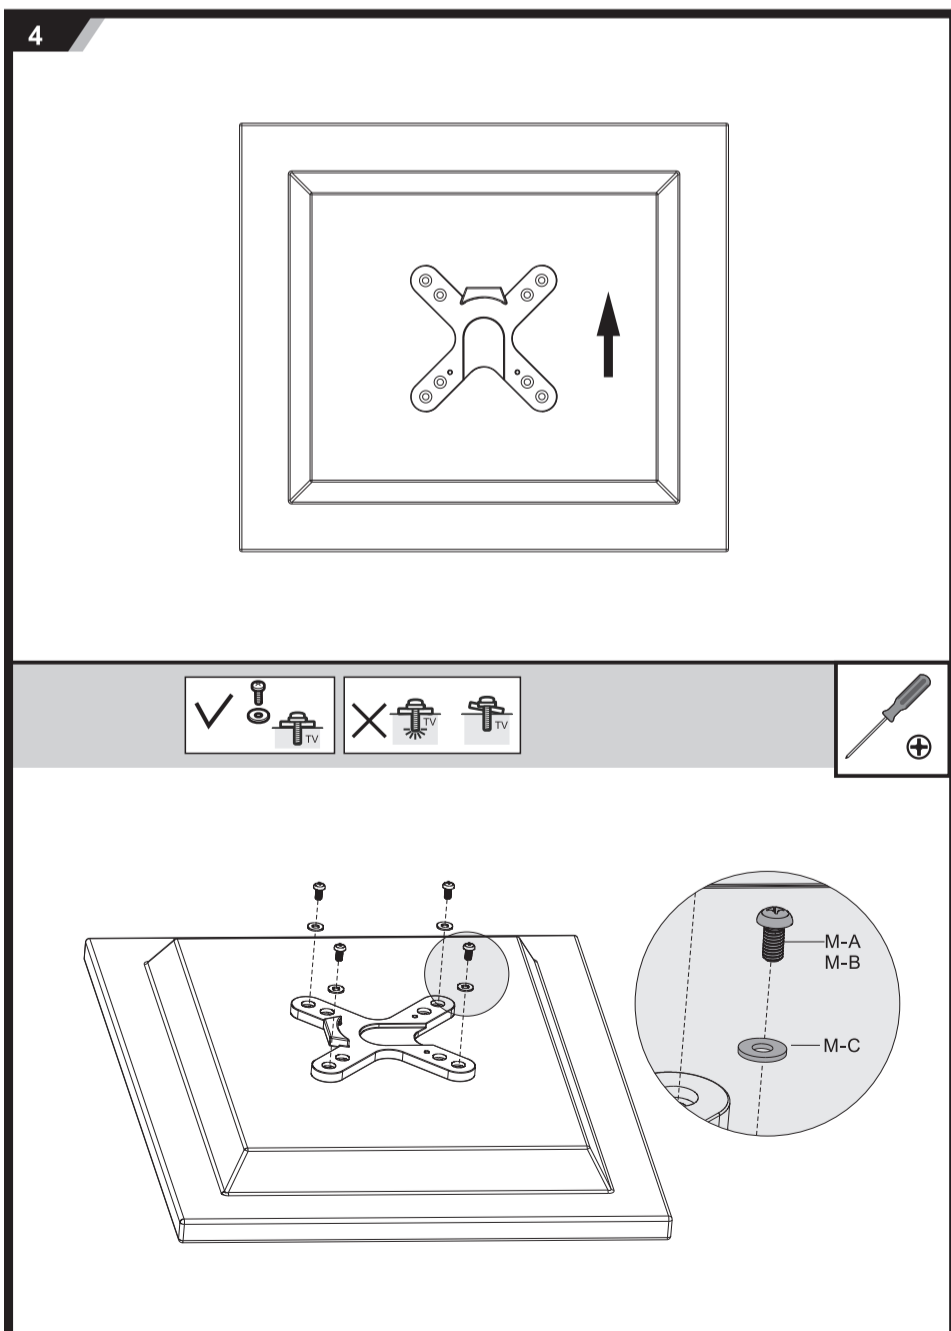

- Ouvrir avec précaution le carton d'emballage et poser sur un support de protection de type carton les éléments pour éviter d'abimer les pièces.
- Assurez-vous d'avoir bien vérifié que toutes les pièces soient bien dans le colis.
- Le produit a été conçu pour être installé en suivant ces instructions. Ne pas le respecter peut entraîner des dégâts ou blessures.

Support mural articulé pour écran TV 13" 27"

Gamme PREMIUM : Design - Aluminium

013-1501

75x75
100x100

27"
MAX

15kg
MAX

CONTENU DU COLIS

Distance / mur 9,7 cm

Pivot (paysage/portrait) Ajustable 360°: écran en mode paysage ou en mode portrait

Inclinaison (haut/bas) : Ajustable +/-15°

Rotation (gauche/droite) : Ajustable 120°