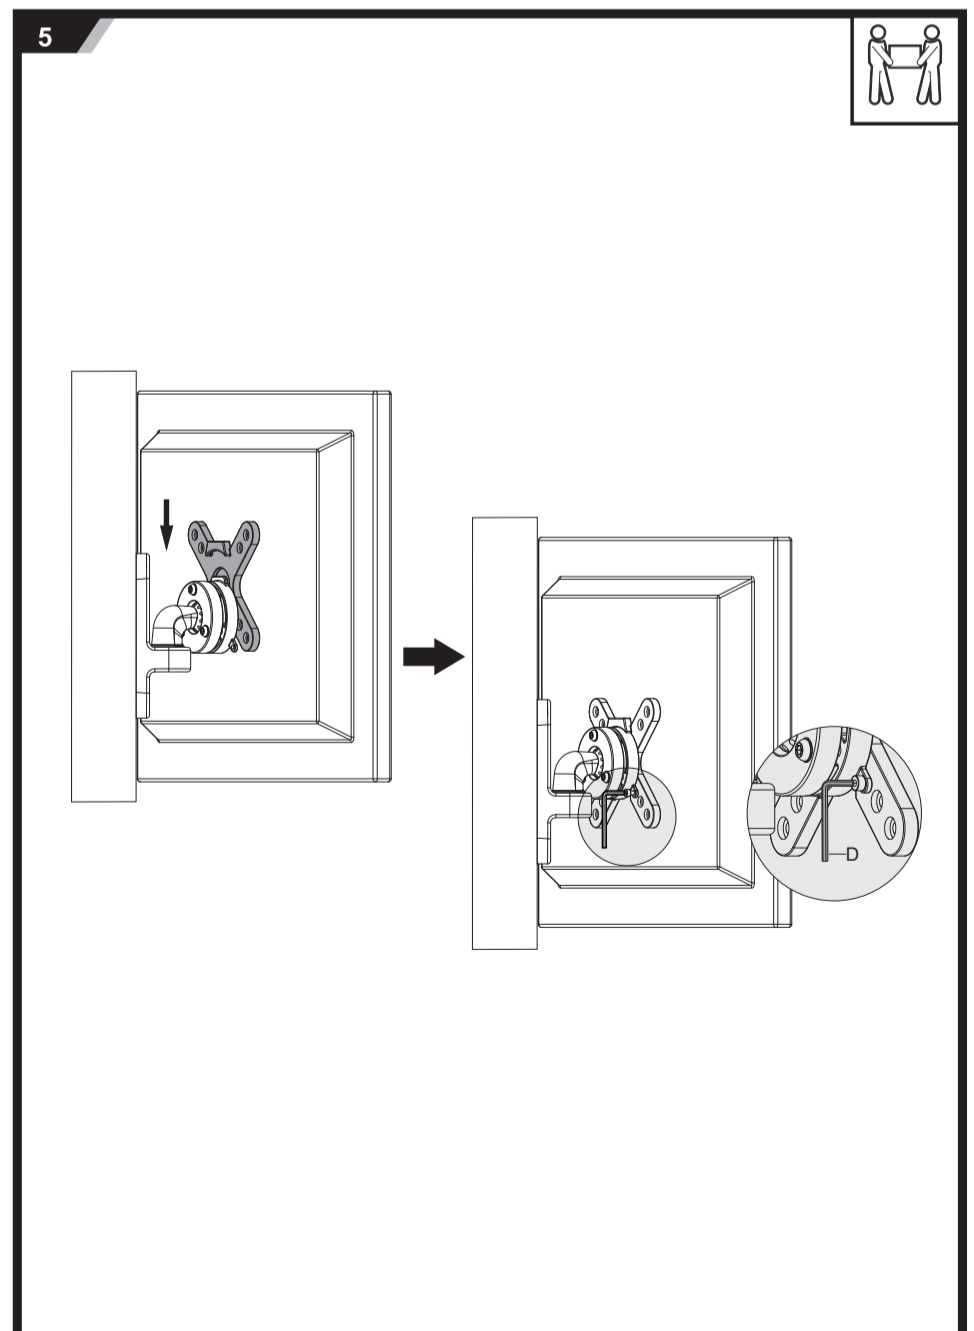

- Ouvrir avec précaution le carton d'emballage et poser sur un support de protection de type carton les éléments pour éviter d'abimer les pièces.
- Assurez-vous d'avoir bien vérifié que toutes les pièces soient bien dans le colis.
- Le produit a été conçu pour être installé en suivant ces instructions. Ne pas le respecter peut entraîner des dégâts ou blessures.

Support mural articulé pour écran TV 13" 27"

Gamme PREMIUM : Design - Aluminium

013-1501

75x75
100x100

27"
MAX

15kg
MAX

CONTENU DU COLIS

Distance / mur 9,7 cm

Pivot (paysage/portrait) Ajustable 360°: écran en mode paysage ou en mode portrait

Inclinaison (haut/bas) : Ajustable +/-15°

Rotation (gauche/droite) : Ajustable 120°