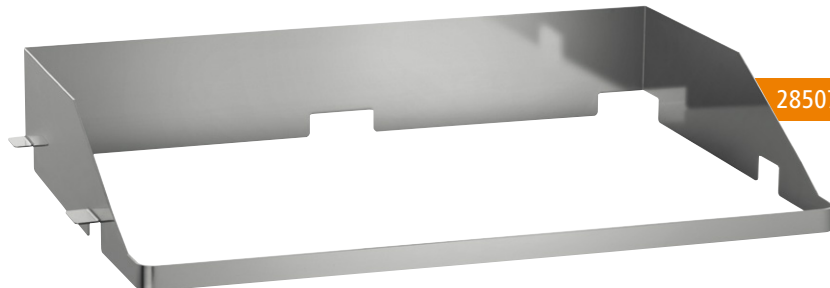

Spritzschutz – Griddleplatten Serie 700 Classic
 Backsplash – griddle plates series 700 Classic
 Dosseret – plaques à snacker du série 700 Classic

285071

285076

Spritzschutz
 – Griddleplatten Serie 700 Classic

Backsplash
 – griddle plates series 700 Classic

Dosseret
 – plaques à snacker du série 700 Classic

Spritzschutz 740

- Edelstahl
- Maße: B 354 x T 470 x H 120 mm

GTIN 4015613638263

Art.-Nr. 285071

Backsplash 740

- Stainless steel
- Size: W 354 x D 470 x H 120 mm

GTIN 4015613638263

Code-No. 285071

Dosseret 740

- Acier inoxydable
- Dimensions : L 354 x P 470 x H 120 mm

GTIN 4015613638263

Code-No. 285071

Spritzschutz 780

- Edelstahl
- Maße: B 716 x T 412 x H 125 mm

GTIN 4015613638270

Art.-Nr. 285076

Backsplash 780

- Stainless steel
- Size: W 716 x D 412 x H 125 mm

GTIN 4015613638270

Code-No. 285076

Dosseret 780