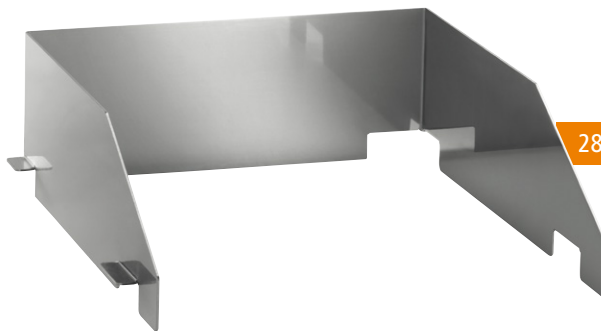

Spritzschutz – Griddleplatten Serie 700 Classic
 Backsplash – griddle plates series 700 Classic
 Dosseret – plaques à snacker du série 700 Classic

285071

285076

Spritzschutz
 – Griddleplatten Serie 700 Classic

Backsplash
 – griddle plates series 700 Classic

Dosseret
 – plaques à snacker du série 700 Classic

Spritzschutz 740

- Edelstahl
- Maße: B 354 x T 470 x H 120 mm

GTIN 4015613638263

Art.-Nr. 285071

Backsplash 740

- Stainless steel
- Size: W 354 x D 470 x H 120 mm

GTIN 4015613638263

Code-No. 285071

Dosseret 740

- Acier inoxydable
- Dimensions : L 354 x P 470 x H 120 mm

GTIN 4015613638263

Code-No. 285071

Spritzschutz 780

- Edelstahl
- Maße: B 716 x T 412 x H 125 mm

GTIN 4015613638270

Art.-Nr. 285076

Backsplash 780

- Stainless steel
- Size: W 716 x D 412 x H 125 mm

GTIN 4015613638270

Code-No. 285076

Dosseret 780