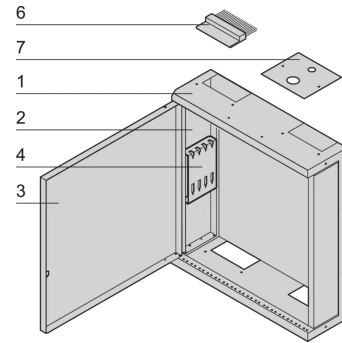

60239-006 LAN-WANDGEHÄUSE, LWL-KLEINGEHÄUSE

PRODUKTBESCHREIBUNG

Zur Verteilung von LWL-Hauptkabeln oder als Büroverteiler

Platz für max.48 (Glas) Fasern

PRODUKTMERKMALE

Produkttyp: Universal-Schaltschrank

Farbe: Hellgrau

Farbecode: RAL 7035

Breite (mm): 300 mm

ZUSÄTZLICHE PRODUKTDDETAILS

Das LAN-Gehäuse ist ideal als Lichtwellenleiter-Verteiler.

Zur Abdeckung von Kabeldurchführungsöffnungen bestellen Sie bitte separat entweder eine Bürstenleiste oder eine Kabeldurchführungsplatte.