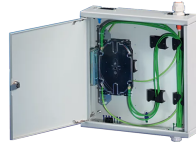

60239-006 LAN-WANDGEHÄUSE, LWL-KLEINGEHÄUSE

PRODUKTBESCHREIBUNG

Zur Verteilung von LWL-Hauptkabeln oder als Büroverteiler

Platz für max.48 (Glas) Fasern

PRODUKTMERKMALE

Produkttyp: Universal-Schaltschrank

Farbe: Hellgrau

Farbecode: RAL 7035

Breite (mm): 300 mm

ZUSÄTZLICHE PRODUKTDDETAILS

Das LAN-Gehäuse ist ideal als Lichtwellenleiter-Verteiler.

Zur Abdeckung von Kabeldurchführungsöffnungen bestellen Sie bitte separat entweder eine Bürstenleiste oder eine Kabeldurchführungsplatte.