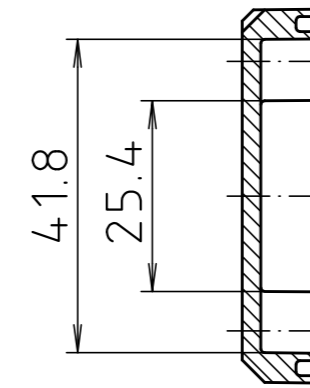

"Schutzvermerk nach DIN ISO 16016 beachten" "Please pay attention to copyright note DIN ISO 16016"

Ausführung EM/ET 206 F /  
type EM/ET 206 F

Maßstab/ Scale: 1:1		
Zeichnungs-Nr. / Drawing-No.: 2G 5145.027.05		
Artikel / Article: EM/ET 206 EM/ET 206 F Katalogzeichnung / Catalogue drawing		
A. Nr. / Alt-No.:	Datum / Date:	
3633	22.08.02	
2964	21.04.94	
2785	01.03.93	
2742	08.01.93	
DISK: 2 500 873		
Datum / Date: 02.07.92 OK		