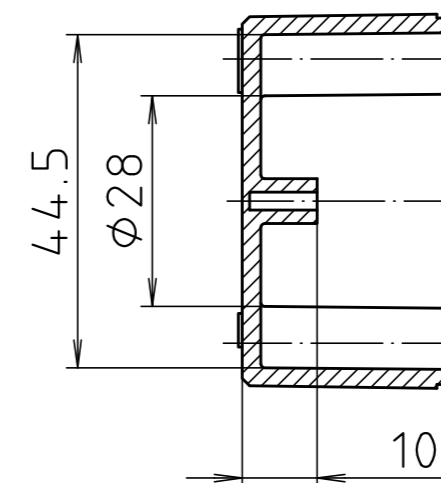

"Schutzvermerk nach DIN ISO 16016 beachten" "Please pay attention to copyright note DIN ISO 16016"

Ausführung EM/ET 206 F /  
type EM/ET 206 F

Maßstab/ Scale: 1:1		
Zeichnungs-Nr. / Drawing-No.: 2G 5145.027.05		
Artikel / Article: EM/ET 206 EM/ET 206 F Katalogzeichnung / Catalogue drawing		
A. Nr. / Alt-No.:	Datum / Date:	
3633	22.08.02	
2964	21.04.94	
2785	01.03.93	
2742	08.01.93	
DISK: 2 500 873		
Datum / Date: 02.07.92 OK		