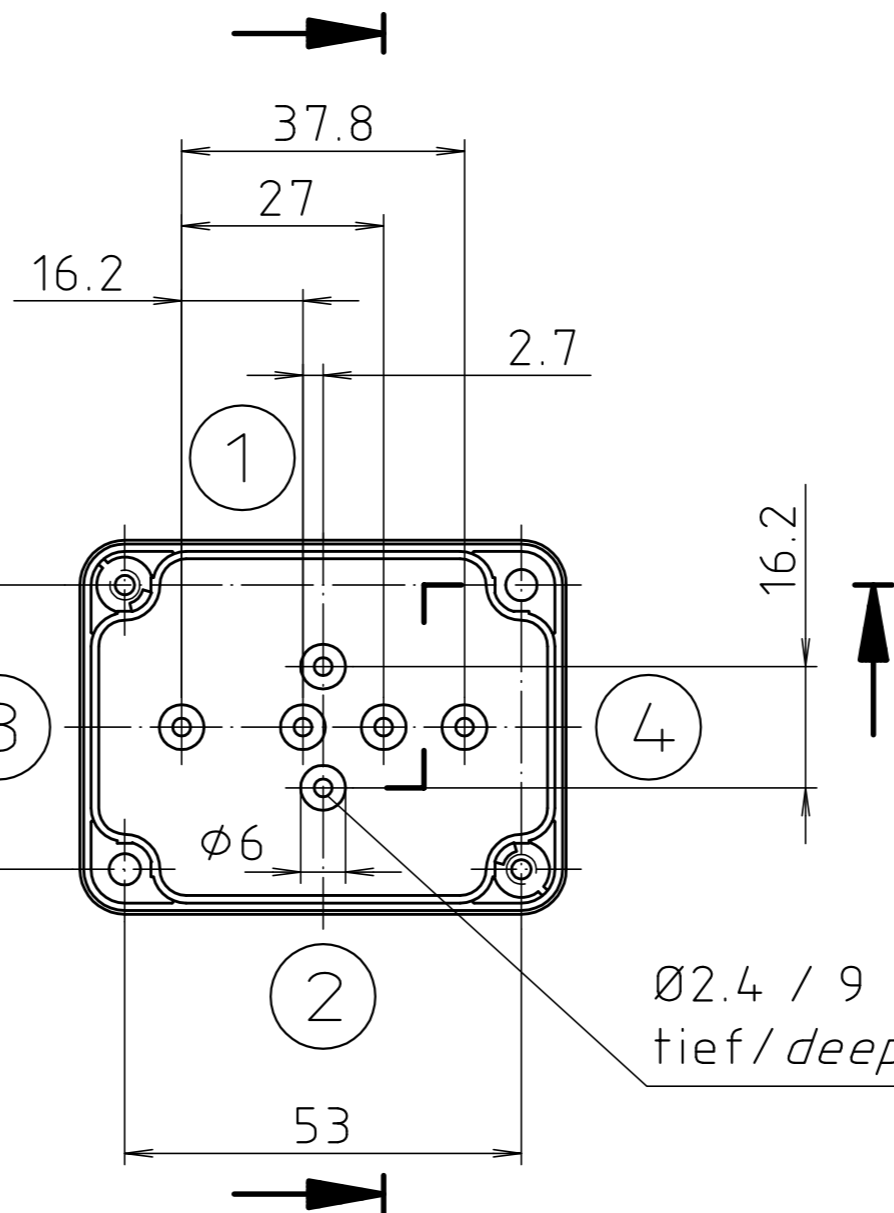

"Schutzvermerk nach DIN ISO 16016 beachten" "Please pay attention to copyright note DIN ISO 16016"

Ausführung EM/ET 206 F /  
type EM/ET 206 F

Maßstab/ Scale: 1:1		
Zeichnungs-Nr. / Drawing-No.: 2G 5145.027.05		
Artikel / Article: EM/ET 206 EM/ET 206 F Katalogzeichnung / Catalogue drawing		
A. Nr. / Alt-No.:	Datum / Date:	
3633	22.08.02	
2964	21.04.94	
2785	01.03.93	
2742	08.01.93	
DISK: 2 500 873		
Datum / Date: 02.07.92 OK		