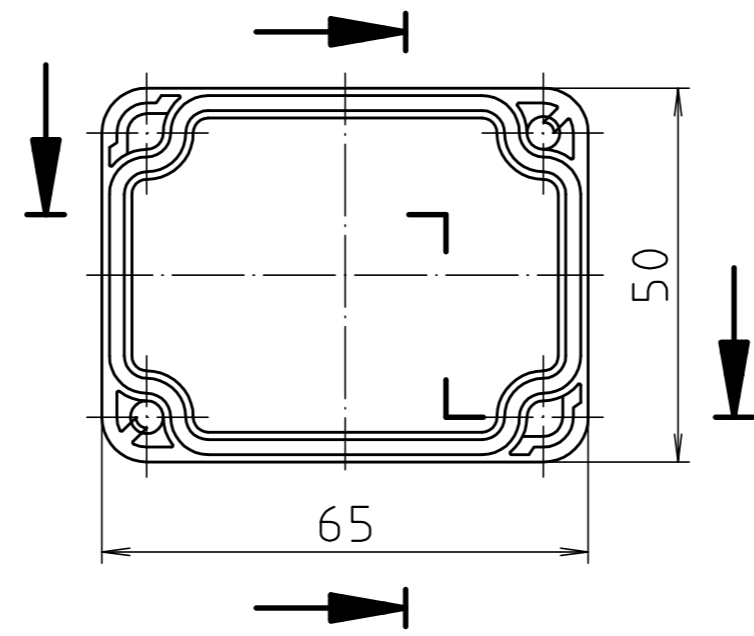

"Schutzvermerk nach DIN ISO 16016 beachten" "Please pay attention to copyright note DIN ISO 16016"

Ausführung EM/ET 206 F /  
type EM/ET 206 F

Maßstab/ Scale: 1:1		
Zeichnungs-Nr. / Drawing-No.: 2G 5145.027.05		
Artikel / Article: EM/ET 206 EM/ET 206 F Katalogzeichnung / Catalogue drawing		
A. Nr. / Alt-No.:	Datum / Date:	
3633	22.08.02	
2964	21.04.94	
2785	01.03.93	
2742	08.01.93	
DISK: 2 500 873		
Datum / Date: 02.07.92 OK		