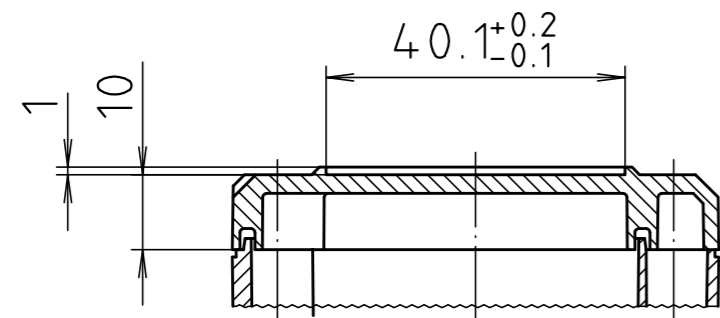

"Schutzvermerk nach DIN ISO 16016 beachten" "Please pay attention to copyright note DIN ISO 16016"

Ausführung EM/ET 206 F /  
type EM/ET 206 F

Maßstab/ Scale: 1:1		
Zeichnungs-Nr. / Drawing-No.: 2G 5145.027.05		
Artikel / Article: EM/ET 206 EM/ET 206 F Katalogzeichnung / Catalogue drawing		
A. Nr. / Alt-No.:	Datum / Date:	
3633	22.08.02	
2964	21.04.94	
2785	01.03.93	
2742	08.01.93	
DISK: 2 500 873		
Datum / Date: 02.07.92 OK		