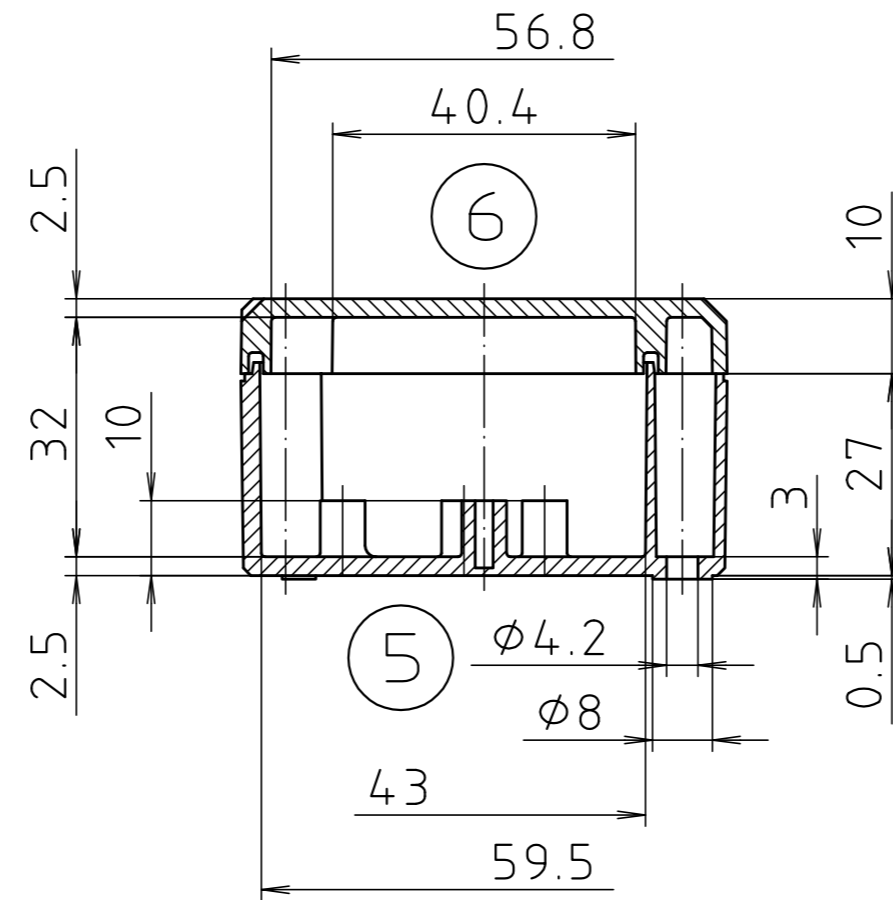

"Schutzvermerk nach DIN ISO 16016 beachten" "Please pay attention to copyright note DIN ISO 16016"

Ausführung EM/ET 206 F /  
type EM/ET 206 F

Maßstab/ Scale: 1:1		
Zeichnungs-Nr. / Drawing-No.: 2G 5145.027.05		
Artikel / Article: EM/ET 206 EM/ET 206 F Katalogzeichnung / Catalogue drawing		
A. Nr. / Alt-No.:	Datum / Date:	
3633	22.08.02	
2964	21.04.94	
2785	01.03.93	
2742	08.01.93	
DISK: 2 500 873		
Datum / Date: 02.07.92 OK		