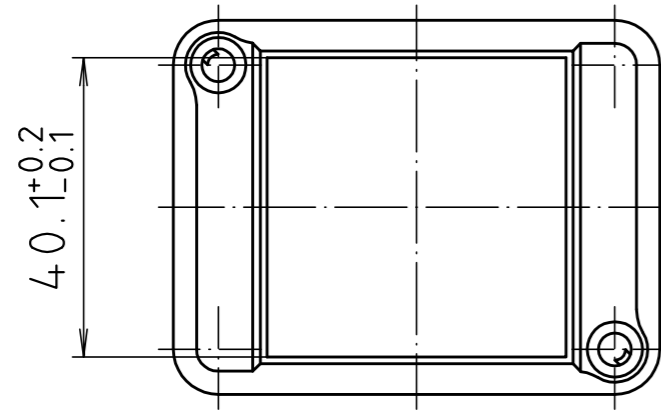

"Schutzvermerk nach DIN ISO 16016 beachten" "Please pay attention to copyright note DIN ISO 16016"

Ausführung EM/ET 206 F /  
type EM/ET 206 F

Maßstab/ Scale: 1:1		
Zeichnungs-Nr. / Drawing-No.: 2G 5145.027.05		
Artikel / Article: EM/ET 206 EM/ET 206 F Katalogzeichnung / Catalogue drawing		
A. Nr. / Alt-No.:	Datum / Date:	
3633	22.08.02	
2964	21.04.94	
2785	01.03.93	
2742	08.01.93	
DISK: 2 500 873		
Datum / Date: 02.07.92 OK		