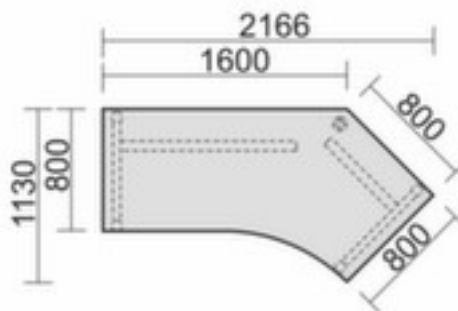

Gera Höhenverstellbarer Winkel- Schreibtisch Pro

Höhe x Breite x Tiefe 680 - 820 x 2166 x 1130 mm, Platte aus Feinspan mit pflegeleichter Melaminharzbeschichtung in Dekor graphit, Vertiefung rechts, Winkel 135 °, 4-Fußgestell mit schlag- und kratzfester Pulverbeschichtung in silber, Rundrohr

geramöbel

2 YEARS WARRANTY

Artikelnummer: 145188

Gera Winkel-Schreibtisch Pro

Vertiefung rechts

Höhenverstellbarer Winkel-Schreibtisch

- Höhe x Breite x Tiefe 680 - 820 x 2166 x 1130 mm
- Platte aus Feinspan mit pflegeleichter Melaminharzbeschichtung in Dekor graphit
- Plattenstärke 25 mm
- Vertiefung rechts, Winkel 135 °
- 4-Fußgestell mit schlag- und kratzfester Pulverbeschichtung in silber
- Kante mit stoßfestem ABS-Umleimer
- Rundrohr
- Gestell mit Bodenausgleichsschrauben
- durch Kabelkanal horizontal elektrifizierbar
- 2 Jahre Garantie

Technische Details

Möbeltyp	Tisch	Plattenkante	ABS-Umleimer
Tischtyp	Schreibtisch	Stärke Platte	25 mm
Tischelement	Grundelement	Gestellform	4-Fußgestell

Höhe	680-820 mm	Oberfläche Gestell	pulverbeschichtet
Breite	2166 mm	Farbe Gestell	silber
Tiefe	1130 mm	Rohrform	Rundrohr
Plattenform	Winkel	Unterbau	Bodenausgleichsschrauben
Vertiefung	rechts	höhenverstellbar	ja
Winkel	135 °	elektrifizierbar	ja
Material Platte	Feinspan	Garantie	2 Jahre
Oberfläche Platte	melaminharzbeschichtet	Gewicht	59 kg
Farbe Platte	graphit		