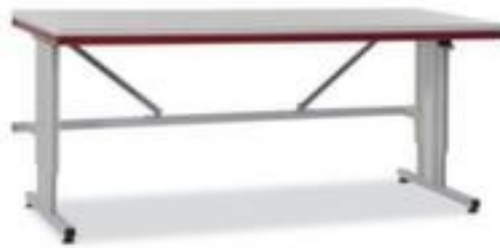

Rocholz Packtisch System Flex

Höhe x Breite x Tiefe 720 - 1120 x
1600 x 800 mm, Platte aus Holz mit
pflegeleichter
Melaminharzbeschichtung in Dekor
lichtgrau, C-Fußgestell aus Stahl

Artikelnummer: 159120

Rocholz Packtisch System Flex

elektrisch höhenverstellbar

Packtisch

- Grundelement
- Höhe x Breite x Tiefe 720 - 1120 x 1600 x 800 mm
- Platte aus Holz mit pflegeleichter Melaminharzbeschichtung in Dekor lichtgrau
- Plattenstärke 30 mm
- C-Fußgestell aus Stahl
- Vierkantrohr
- Kante mit stoßfestem ABS-Umleimer
- Höhenverstellung über Elektromotor
- Ausgestattet mit Arbeitsplatte
- Funktionsunterzüge aus HR-Profilrohr

Technische Details

Möbeltyp	Tisch	Material Platte	Holz
Tischtyp	Packtisch	Oberfläche Platte	melaminharzbeschichtet
Tischelement	Grundelement	Farbe Platte	lichtgrau
Höhe	720-1120 mm	Stärke Platte	30 mm
Breite	1600 mm	Plattenkante	ABS-Umleimer
Tiefe	800 mm	Gestellform	C-Fußgestell
höhenverstellbar	ja	Material Gestell	Stahl