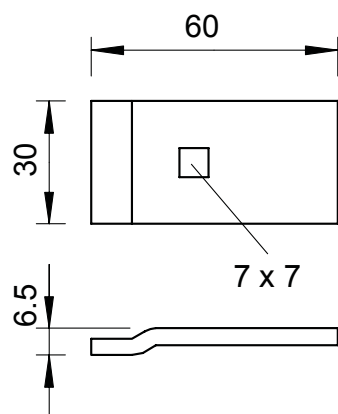

Technisch specificatieblad

Klemstuk LKS 60/4

Art.-Nr. 6221122

Klemstuk ter bevestiging van kabelladders.

St	Staal
FT	thermisch verzinkt

Opmerking extra producttekst | Bevestiging op consoles type MWA 12, AW 15, AW 30 en AW 55 met de meegeleverde bevestigingsbout FR5B M6x20.

Stamgegevens

Bestelnr.	6221122
Type	LKS 60 4 FT
Omschrijving 1	Klemstuk
Omschrijving 2	voor kabelladder L110
Dimensie	60x30
Materiaal	staal
Materiaal-afk.	St
Oppervlak	thermisch verzinkt
Oppervlak volgens DIN	DIN EN ISO 1461
Oppervlak afk.	FT
Kleinste verkoopseenheid	10,00 Stuk
Gewicht	6,50 kg/100 st.

Technisch specificatieblad

Klemstuk LKS 60/4

Art.-Nr. 6221122

Technische gegevens

Zijhoogte | 110,00 mm