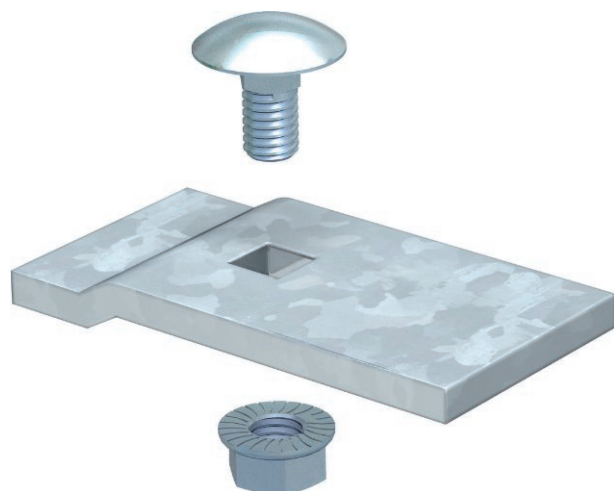

Technisch specificatieblad

Klemstuk LKS 60/4

Art.-Nr. 6221122

Klemstuk ter bevestiging van kabelladders.

St	Staal
FT	thermisch verzinkt

Opmerking extra producttekst | Bevestiging op consoles type MWA 12, AW 15, AW 30 en AW 55 met de meegeleverde bevestigingsbout FR5B M6x20.

Stamgegevens

Bestelnr.	6221122
Type	LKS 60 4 FT
Omschrijving 1	Klemstuk
Omschrijving 2	voor kabelladder L110
Dimensie	60x30
Materiaal	staal
Materiaal-afk.	St
Oppervlak	thermisch verzinkt
Oppervlak volgens DIN	DIN EN ISO 1461
Oppervlak afk.	FT
Kleinste verkoopseenheid	10,00 Stuk
Gewicht	6,50 kg/100 st.

Technisch specificatieblad

Klemstuk LKS 60/4

Art.-Nr. 6221122

Technische gegevens

Zijhoogte | 110,00 mm