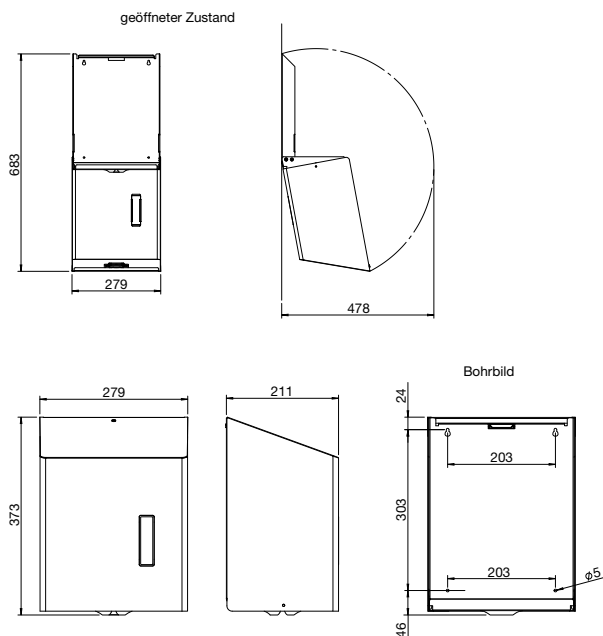

ROLLENHANDTUCHSPENDER

SERIE OMEGA

AIR-WOLF GmbH
Waschraum- und Hygienetechnik
Unterhacher Strasse 75
D-81737 München

Telefon +49 (89) 420790-10
Telefax +49 (89) 420790-70
air-wolf@air-wolf.de
www.air-wolf.de

Ein Unternehmen der
Wolf-Gruppe

AIR-WOLF

AUSSCHREIBUNGSTEXT

Rollenhandtuchspender, frei befüllbar mit Papierrollen mit Innenabwicklung (Center-Pull), Befüllung durch Herabklappen des Gehäuses, mit Abrißkante, Füllstandsanzeige und Einheitsschloss, Edelstahl mattschwarz beschichtet, abgeschrägte Oberseite gegen das Ablegen von Abfall, Vier-Punkt-Befestigung, inklusive Befestigungsmaterial und Schlüssel, für Aufputzmontage

ABMESSUNGEN

H x B x T	373 x 279 x 211 mm
Rollenhöhe	max. 250 mm
Rolldurchmesser	max. 200 mm
Gewicht	3,35 kg

EINSATZGEBIETE

Universell einsetzbar, auch in öffentlichen, stark frequentierten und vandalismusgefährdeten Bereichen: Flughäfen, Stadien, Veranstaltungshallen, Gastronomie, Schulen, Universitäten, Diskotheken, Kommunalbauten, Ladengeschäfte, Kanzleien, Büros, Theater, Kinos, Hotels, Wellness etc.

MONTAGETIPP

Menschen haben es oft eilig und vermeiden Umwege. Installieren Sie also Papierhandtuchspender und dazugehörige Abfallbehälter möglichst übereinander und auf dem direkten Weg zwischen Waschtisch und Ausgang.

ALTERNATIVE OBERFLÄCHENAUSFÜHRUNGEN

AIR-WOLF Rollenhandtuchspender, Edelstahl weiß beschichtet, Art. 29-425

AIR-WOLF Rollenhandtuchspender, Edelstahl gebürstet, Art. 25-225

AIR-WOLF Rollenhandtuchspender, Edelstahl gebürstet, transparent pulverbeschichtet gegen Finger- und Anlaufspuren, Art. 29-025

OPTIONAL - PASSENDE HANDTUCHROLLEN

Passende Papierhandtuchrollen für Innenabwicklung finden Sie in unserem aktuellen Katalog mit den derzeit gültigen Preisen oder auf unserer Homepage www.air-wolf.de