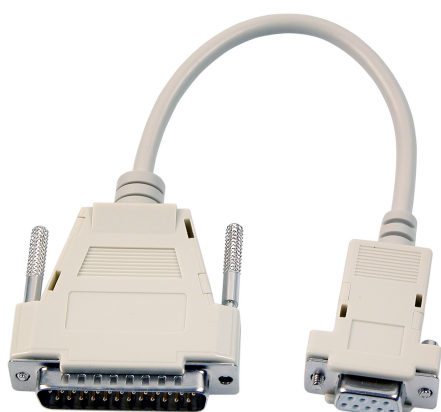

DATENBLATT

Maus-Modem Adapterkabel, DSub 9 auf DSub 25, Bu.-St., 2,0m, beige

Beschreibung

Belegung: 1-8, 2-3, 3-2, 4-20, 5-7, 6-6, 7-4, 8-5, 9-22, S-S. Geschirmt. Montiert.

Allgemeine Daten

Anzahl der Pole Anschluss 2	25
Anzahl der Pole Anschluss 1	9

Kabelaufbau

Ausführung Anschluss 2	Stecker
Steckverbindertyp Anschluss 2	D-Sub
Ausführung Anschluss 1	Buchse
Steckverbindertyp Anschluss 1	D-Sub

Verfügbare Varianten

ArtNr.	Bezeichnung	Farbe	Länge
EK125.025	Maus-Modem Adapterkabel, DSub 9 auf DSub 25, Bu.-St., 0,25m, beige	beige	0,25 m
EK125.2	Maus-Modem Adapterkabel, DSub 9 auf DSub 25, Bu.-St., 2,0m, beige	beige	2,0 m
EK125.3	Maus-Modem Adapterkabel, DSub 9 auf DSub 25, Bu.-St., 3,0m, beige	beige	3,0 m