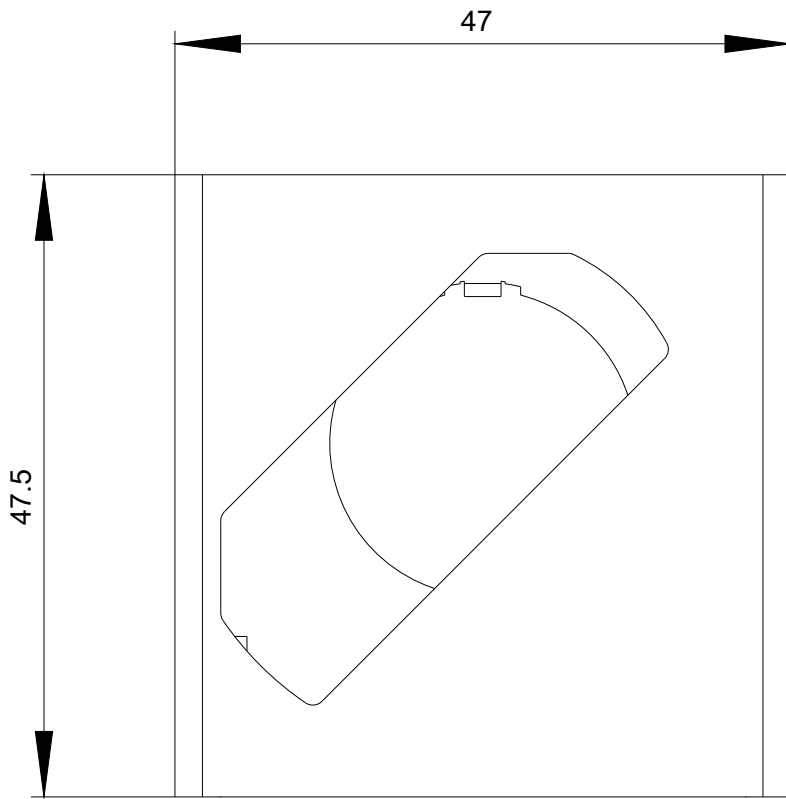

letzte Änderung:

20.11.2020