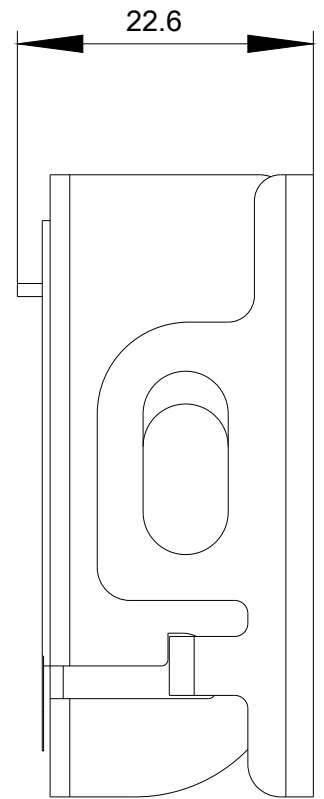

letzte Änderung:

20.11.2020