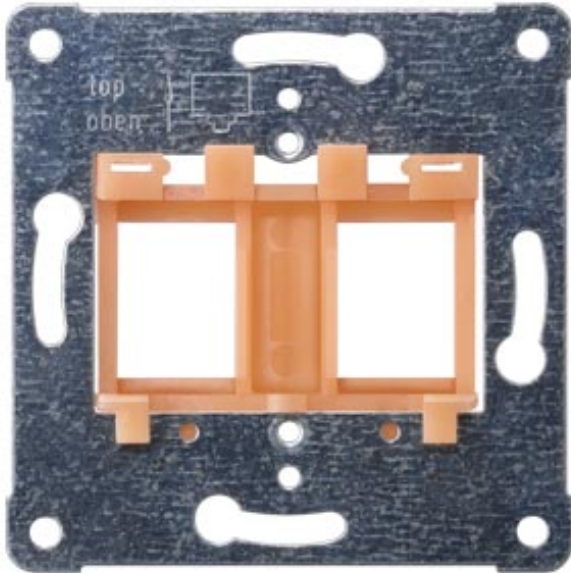

Tragplatte oranger Einsatz zur Aufnahme von bis zu 2 modular-Jack-Steckverbindern Schraubbefestigung PEHA Bez. MJ7

## Ausführung

|                     |            |
|---------------------|------------|
| Produkt-Markename   | DELTA      |
| Produkt-Bezeichnung | Tragplatte |