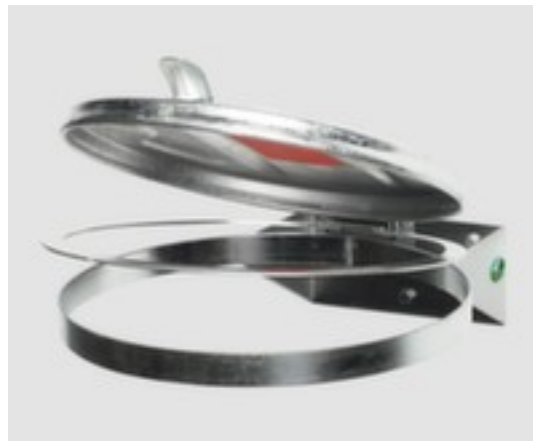

Müllsackhalter

1 Sackhalterung(en) für je 120 l Säcke, Breite x Tiefe 400 x 510 mm, Zur Wandmontage, Gestell aus Stahl mit korrosionsschützender Zinkbeschichtung, Deckel aus Stahl mit korrosionsschützender Zinkbeschichtung

Artikelnummer: 524724

Wertstoffsammler

mit Stahldeckel

Müllsackhalter

- 1 Sackhalterung(en) für je 120 l Säcke
- Breite x Tiefe 400 x 510 mm
- Klappdeckel Öffnung manuell
- Klemmring zur Sackbefestigung
- Zur Wandmontage
- Gestell aus Stahl mit korrosionsschützender Zinkbeschichtung
- Deckel aus Stahl mit korrosionsschützender Zinkbeschichtung
- 3 Jahre Garantie

Technische Details

Entsorgungsmittel	Müllsackständer	Aufstellung/Montage	Wandmontage
Einsatzort	Innen- und Außenbereich	fahrbar	nein
Sammeleinheit	1 Stück	Material Deckel	Stahl
für Sackinhalt	120 l	Oberfläche Deckel	verzinkt

Breite	400 mm	Material Gestell	Stahl
Tiefe	510 mm	Oberfläche Gestell	verzinkt
Deckel	ja	Gestell Ausführung	Wandhalter
Deckeltyp	Klappdeckel	stapelbar	nein
Deckelbetätigung	manuell	Farbe Ausführung	verzinkt
Tretmechanik	nein	Garantie	3 Jahre
Sackbefestigung	Klemmring	Gewicht	4 kg