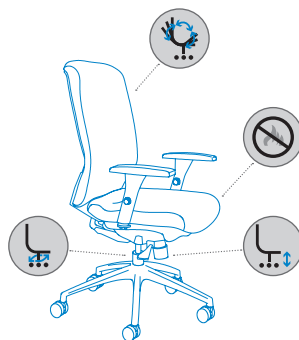

*Bajo pedido / *On request / *Auf Anforterung / *Sur demande

Medidas / Sizes (cm)

RD-917
Opcional / Optional

Ruedas parquet Ø60mm
Laminated floor castors Ø60mm
Hartbodenrollen Ø60mm
Roulettes parquet Ø60mm

Brazos regulables en altura
Height adjustable armrest

Ref.	cm (embalaje / packaging)	kg / m³ (embalaje / packaging)
RD-944V15-1*	77x67x42	23,6 kg / 0,217 m³
RD-944V15-2*	77x67x42	23,6 kg / 0,217 m³
RD-944V15-3	77x67x42	23,6 kg / 0,217 m³
RD-944V15-4	77x67x42	23,6 kg / 0,217 m³
RD-944V15-5*	77x67x42	23,6 kg / 0,217 m³
RD-944V15-6*	77x67x42	23,6 kg / 0,217 m³
RD-917 (Opcional / Optional)	11x6,3x25	0,5 kg / 0,001 m³