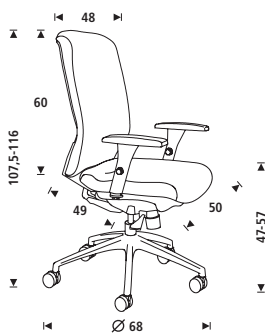

UNE EN 1335-1 / -2 / -3

*Bajo pedido / *On request / *Auf Anforterung / *Sur demande

Medidas / Sizes (cm)

RD-917
Opcional / Optional

Ruedas parquet Ø60mm
Laminated floor castors Ø60mm
Hartbodenrollen Ø60mm
Roulettes parquet Ø60mm

Brazos regulables en altura
Height adjustable armrest

Ref.	cm (embalaje / packaging)	kg / m ³ (embalaje / packaging)
RD-944V15-1*	77x67x42	23,6 kg / 0,217 m ³
RD-944V15-2*	77x67x42	23,6 kg / 0,217 m ³
RD-944V15-3	77x67x42	23,6 kg / 0,217 m ³
RD-944V15-4	77x67x42	23,6 kg / 0,217 m ³
RD-944V15-5*	77x67x42	23,6 kg / 0,217 m ³
RD-944V15-6*	77x67x42	23,6 kg / 0,217 m ³
RD-917 (Opcional / Optional)	11x6,3x25	0,5 kg / 0,001 m ³