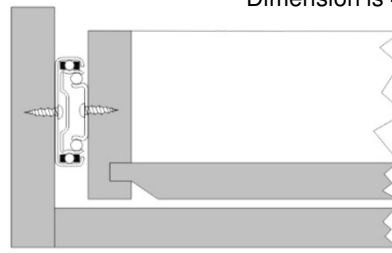

FEATURES

Material: stainless steel grade 304
 Load rating up to 45kg (450mm length)
 100% extension
 Hold-in
 Front disconnect lever
 For side mounting
 Food safe grease
 ROHS compliant

BENEFITS

Standard 32mm hole pattern
 Breathing tabs
 Off the shelf for fast delivery
 Easy installation

* Hole not available DS4501-0025
 ** Dimension is 42.5 mm on DS4501-0015

Installation Diagram

Bee Slide	mm									
	SL	Travel ±3	A	B	C	D	E	F	G	H
DS4501-0015	150	133	146	-	-	-	-	-	-	89.5
DS4501-0020	200	200	196	126	-	-	-	-	-	-
DS4501-0025	250	250	246	-	176	148	-	-	-	-
DS4501-0030	300	300	296	224	55	224	-	-	-	-
DS4501-0035	350	350	346	256	128	-	-	224	50	-
DS4501-0040	400	400	396	320	160	224	-	288	-	-
DS4501-0045	450	450	446	352	160	224	352	-	-	-
DS4501-0050	500	500	496	416	192	224	352	416	-	-
DS4501-0055	550	550	546	448	224	224	352	416	50	-
DS4501-0060	600	600	596	512	256	224	352	480	50	-
DS4501-0065	650	650	646	576	288	224	352	544	-	-
DS4501-0070	700	704	696	576	288	224	352	544	50	-