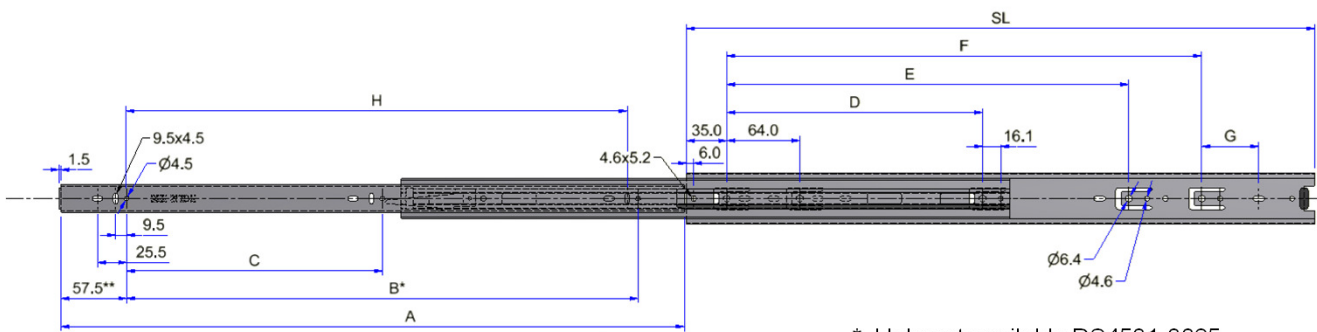

FEATURES

Material: stainless steel grade 304
 Load rating up to 45kg (450mm length)
 100% extension
 Hold-in
 Front disconnect lever
 For side mounting
 Food safe grease
 ROHS compliant

BENEFITS

Standard 32mm hole pattern
 Breathing tabs
 Off the shelf for fast delivery
 Easy installation

* Hole not available DS4501-0025
 ** Dimension is 42.5 mm on DS4501-0015

Installation Diagram

Bee Slide	mm									
	SL	Travel ±3	A	B	C	D	E	F	G	H
DS4501-0015	150	133	146	-	-	-	-	-	-	89.5
DS4501-0020	200	200	196	126	-	-	-	-	-	-
DS4501-0025	250	250	246	-	176	148	-	-	-	-
DS4501-0030	300	300	296	224	55	224	-	-	-	-
DS4501-0035	350	350	346	256	128	-	-	224	50	-
DS4501-0040	400	400	396	320	160	224	-	288	-	-
DS4501-0045	450	450	446	352	160	224	352	-	-	-
DS4501-0050	500	500	496	416	192	224	352	416	-	-
DS4501-0055	550	550	546	448	224	224	352	416	50	-
DS4501-0060	600	600	596	512	256	224	352	480	50	-
DS4501-0065	650	650	646	576	288	224	352	544	-	-
DS4501-0070	700	704	696	576	288	224	352	544	50	-

Fixing recommendation: 4mm wood screw/6mm Euro screw/M4 screw