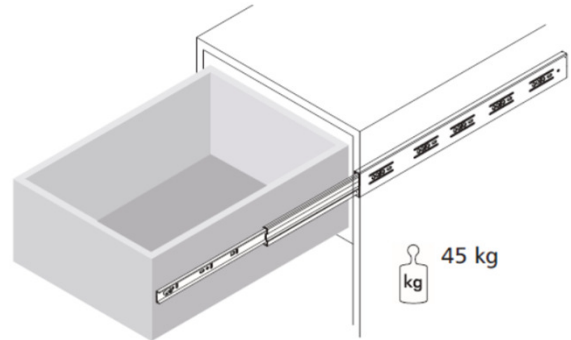

FEATURES

Material: stainless steel grade 304
 Load rating up to 45kg (450mm length)
 100% extension
 Hold-in
 Front disconnect lever
 For side mounting
 Food safe grease
 ROHS compliant

BENEFITS

Standard 32mm hole pattern
 Breathing tabs
 Off the shelf for fast delivery
 Easy installation

* Hole not available DS4501-0025
 ** Dimension is 42.5 mm on DS4501-0015

Installation Diagram

Bee Slide	mm									
	SL	Travel ±3	A	B	C	D	E	F	G	H
DS4501-0015	150	133	146	-	-	-	-	-	-	89.5
DS4501-0020	200	200	196	126	-	-	-	-	-	-
DS4501-0025	250	250	246	-	176	148	-	-	-	-
DS4501-0030	300	300	296	224	55	224	-	-	-	-
DS4501-0035	350	350	346	256	128	-	-	224	50	-
DS4501-0040	400	400	396	320	160	224	-	288	-	-
DS4501-0045	450	450	446	352	160	224	352	-	-	-
DS4501-0050	500	500	496	416	192	224	352	416	-	-
DS4501-0055	550	550	546	448	224	224	352	416	50	-
DS4501-0060	600	600	596	512	256	224	352	480	50	-
DS4501-0065	650	650	646	576	288	224	352	544	-	-
DS4501-0070	700	704	696	576	288	224	352	544	50	-