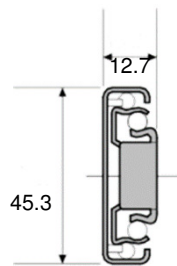

FEATURES

Material: stainless steel grade 304
 Load rating up to 45kg (450mm length)
 100% extension
 Hold-in
 Front disconnect lever
 For side mounting
 Food safe grease
 ROHS compliant

BENEFITS

Standard 32mm hole pattern
 Breathing tabs
 Off the shelf for fast delivery
 Easy installation

* Hole not available DS4501-0025
 ** Dimension is 42.5 mm on DS4501-0015

Installation Diagram

Bee Slide	mm									
	SL	Travel ±3	A	B	C	D	E	F	G	H
DS4501-0015	150	133	146	-	-	-	-	-	-	89.5
DS4501-0020	200	200	196	126	-	-	-	-	-	-
DS4501-0025	250	250	246	-	176	148	-	-	-	-
DS4501-0030	300	300	296	224	55	224	-	-	-	-
DS4501-0035	350	350	346	256	128	-	-	224	50	-
DS4501-0040	400	400	396	320	160	224	-	288	-	-
DS4501-0045	450	450	446	352	160	224	352	-	-	-
DS4501-0050	500	500	496	416	192	224	352	416	-	-
DS4501-0055	550	550	546	448	224	224	352	416	50	-
DS4501-0060	600	600	596	512	256	224	352	480	50	-
DS4501-0065	650	650	646	576	288	224	352	544	-	-
DS4501-0070	700	704	696	576	288	224	352	544	50	-

Fixing recommendation: 4mm wood screw/6mm Euro screw/M4 screw