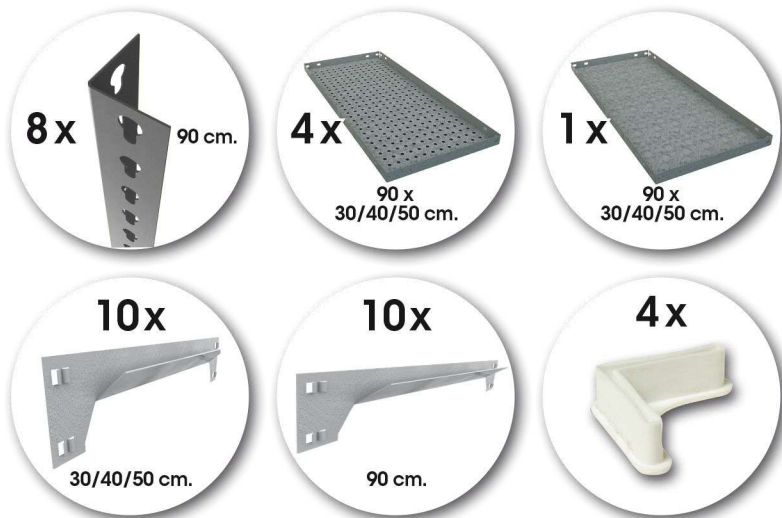

# Simonclick Garden

180x90x30 cm.

180x90x40 cm.

180x90x50 cm.

info@simonrack.com  
www.simonrack.com  
Polígono de Alfamén  
C/ Polígono C, nº 3  
50.461 Alfamén (Zaragoza) SPAIN  
Telf. (+34) 976 628 537  
Fax (+34) 976 628 542