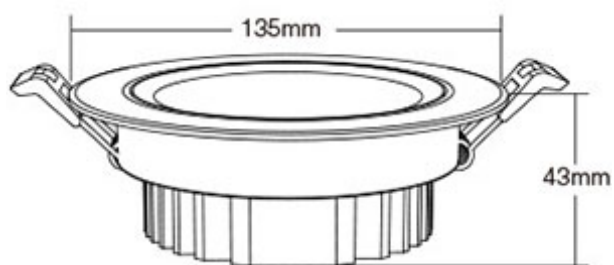

Merkmale

Merkmal	Wert
Abstrahlwinkel:	15
CRI:	>80
Dimmbar:	Ja
Grad:	15°
Grösse:	135*43
LED - Gehäusefarbe:	weiß
LED - Gehäusematerial:	Aluminium
Lichtfarbe:	RGB-WW
Lichtfarbe in Kelvin:	2700~6500
Lumen:	700
Volt:	230
Gewicht:	1 Kg

Weitere Bilder