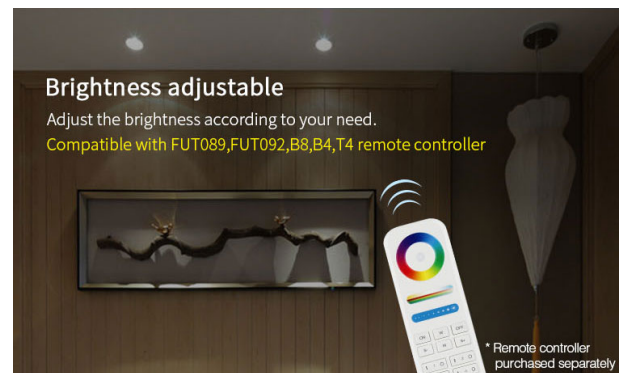

Anti dazzle lens

Anti-fog and anti-glare; high light transmittance rate; Eye-protection