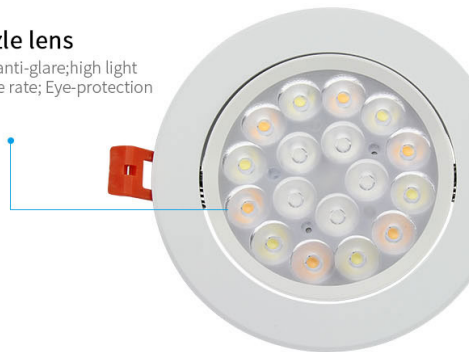

Color Temperature: 2700K~6500K

Luminous Flux: 700LM

Light Efficiency: 80LM/W

CRI: >80

PF: >0.5

Lifespan: 50000 hours

Beam Angle: 15°

Hole Size: ø120~125mm

Material: Aluminum

Energieeffizienzklasse: A+

kWh/1000h: 9

Merkmale

Merkmal	Wert
Abstrahlwinkel:	15
CRI:	>80
Dimmbar:	Ja
Grad:	15°
Grösse:	135*43
LED - Gehäusefarbe:	weiß
LED - Gehäusematerial:	Aluminium
Lichtfarbe:	RGB-WW
Lichtfarbe in Kelvin:	2700~6500
Lumen:	700
Volt:	230
Gewicht:	1 Kg

Weitere Bilder

Anti dazzle lens

Anti-fog and anti-glare; high light transmittance rate; Eye-protection

Zubehör

Art.-Nr.	Name
147981	Synergy 21 LED Fernbedienung RGB-WW (RGB-CCT) 8 Zonen *Milight/Miboxer*
147982	Synergy 21 LED Fernbedienung RGB-WW (RGB-CCT) 4 Zonen *Milight/Miboxer*
148005	Synergy 21 LED Fernbedienung Smart Panel RGB-WW (RGB-CCT) 4 Zonen *Milight/Miboxer*
148006	Synergy 21 LED Fernbedienung Smart Panel RGB-WW (RGB-CCT) 8 Zonen *Milight/Miboxer*
181054	Synergy 21 LED Fernbedienung WLAN Controller *Milight/Miboxer*
148507	Synergy 21 LED Fernbedienung WLAN Controller Smart Light *Milight/Miboxer*
134899	Synergy 21 Netzteil - Einschaltstrombegrenzer OSRAM
147265	Netzkabel 230V Schutzkontakt CEE7(Stecker)->Open End mit Adernendhülsen, 1,8m,Black