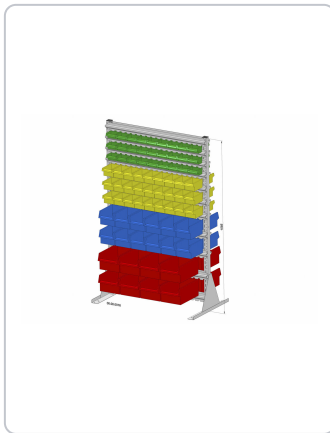

Regał stojący dwustronny na 148 szt. pudełek przezroczystych z PS powłoka proszkowa kolor: jasnoszary, 1030x1585 mm

Opis:

Regały stojące 1030 x 1 585 mm, ze stabilnej blachy stalowej z powłoką proszkową, dwustronnie wyposażone w 22 zaczepianych szyn na 148 szt. pudełek przezroczystych PS, kolor: jasnoszary

- obustronne, z przezroczystymi pudełkami magazynowymi z polistyrenu, 148 szt.
- powłoka proszkowa
- stabilna, łączona śrubami konstrukcja stalowa, niewywrotna, wyposażona w listwy zaczepiane
- 22 zaczepianych listew – szerokość 1 016 mm
- udźwig 40 kg na każdą zaczepianą listwę
- Wyposażenie pudełek przezroczystych: 54 x PS, wielkość 1, kolor: zielony, 54 x PS, wielkość 2, kolor: żółty, 24 x PS, wielkość 3, kolor: niebieski, 16 x PS, wielkość 4, kolor: czerwony
- b = szerokość = 1 030 mm; h = wysokość = 1 585 mm

Informacje:

Produkt

Numer produktu	782070
GTIN	4007228782073
Taryfa celna	94032080
Jednostka opakowania (JO)	1

Kolor	jasnoszary
Masa (kg)	61,48

Opakowanie zewnętrzne

Zawartość w liczbie sztuk	1
D x S x W (mm)	__ LAENGE_KARTON __ x __ BREITE_KARTON __ x __ HOEHE_KARTON __