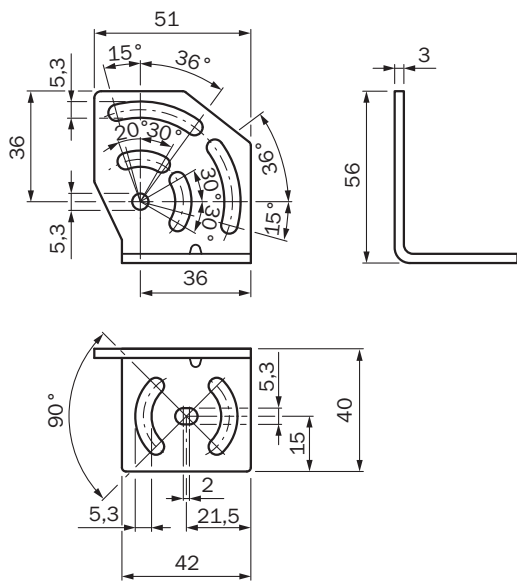

Maßzeichnung (Maße in mm)