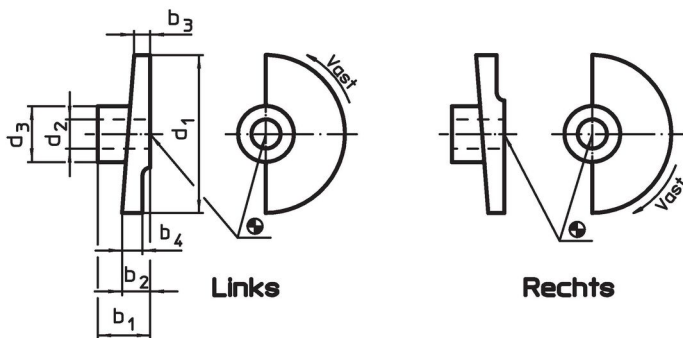

Deurgrendels

22260.0112

Productbeschrijving

Materiaal

- sintermetaal

Montage

Niet geschikt voor montage middels lassen.
Verbinden middels een pen.

Tekening

Bestelinformatie

d ₁	d ₂ H8	d ₃	Afmetingen				[g]	Artikelnr.
			b ₁	b ₂	b ₃	b ₄		
[mm]								
Links vergrendelend								
65	12	23	20	10	5	7,2	103	22260.0112

Toepassingsvoorbeeld

Voldoet

Conform RoHS

Voldoet aan Richtlijn 2011/65/EU en richtlijn 2015/863