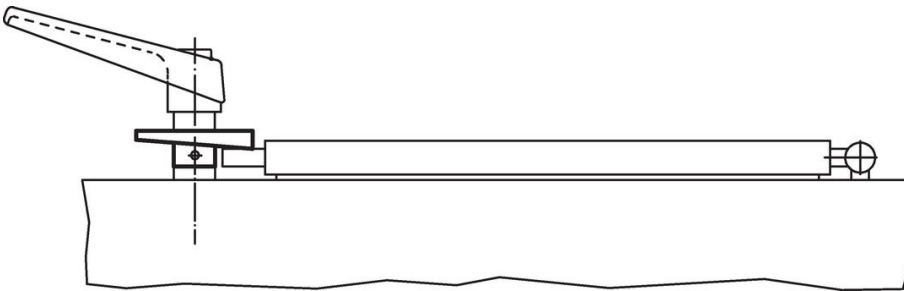

Deurgrendels

22260.0112

Productbeschrijving

Materiaal

- sintermetaal

Montage

Niet geschikt voor montage middels lassen.
Verbinden middels een pen.

Tekening

Bestelinformatie

d ₁	d ₂ H8	d ₃	Afmetingen				[g]	Artikelnr.
			b ₁	b ₂	b ₃	b ₄		
[mm]								
Links vergrendelend								
65	12	23	20	10	5	7,2	103	22260.0112

Toepassingsvoorbeeld

Voldoet

Conform RoHS

Voldoet aan Richtlijn 2011/65/EU en richtlijn 2015/863