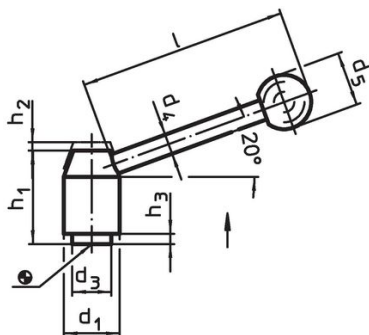

Tekening

Afbeelding 1

Bestelinformatie

Afmetingen										[g]	Artikelnr.	
d₁	d₂	l₁	d₃	d₄	d₅	h₁	h₂	h₃	l			
met draadeind – Afbeelding 2, Staal												
28	M12	16	19	12	30	48,5	4,5	4,5	110	277	24440.0318	

Voldoet

Conform RoHS

Bevat lood - voldoet aan uitzonderingen 6a / 6b / 6c

Bevat SVHC stoffen >0,1% w/w

Bevat lood - SVHC-lijst per 14.06.2023

Bevat propositie 65 stoffen

Lood kan kanker en reproductieve schade veroorzaken door blootstelling
<https://www.P65Warnings.ca.gov/>

Vrij van conflictmineralen

Dit product bevat geen stoffen die worden aangeduid als conflictmineralen" zoals tantaal, tin, goud of wolfram uit de Democratische Republiek Congo of aangrenzende landen."