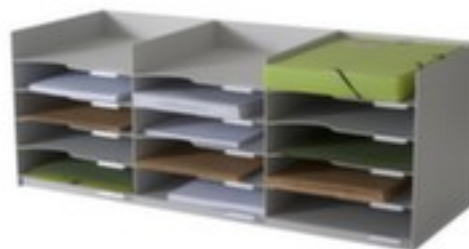

Paperflow trieur de formulaires easyOffice®

15 casiers, convient pour DIN A4,
hauteur x largeur x profondeur 313 x
857 x 327 mm, en Polystyrène en gris

PAPERFLOW

Numéro d'article: 145336

Paperflow Trieur de formulaires easyOffice®

empilable à encombrement minimal

trieur de formulaires

- 15 casiers, convient pour DIN A4
- hauteur du compartiment 56 mm
- casier avec poignée encastrée
- hauteur x largeur x profondeur 313 x 857 x 327 mm
- en Polystyrène en gris

Détails techniques

fournitures de bureau	corbeille à courrier	compartiments	15 pièce
type de plateau	trieur de formulaires	hauteur de compartiment	56 mm
hauteur	313 mm	équipement tablette	poignée encastrée
largeur	857 mm	matériau	Polystyrène
profondeur	327 mm	couleur	gris
format	DIN A4	Poids	6,6 kg

Cela s'adapte aussi ...

227713

Rehausse de bureau à hauteur réglable, hauteur x largeur x profondeur 135 - 460 x 940 x 585 mm, équipé de Tablette clavier, panneau en MDF finition noir, structure en acier noir