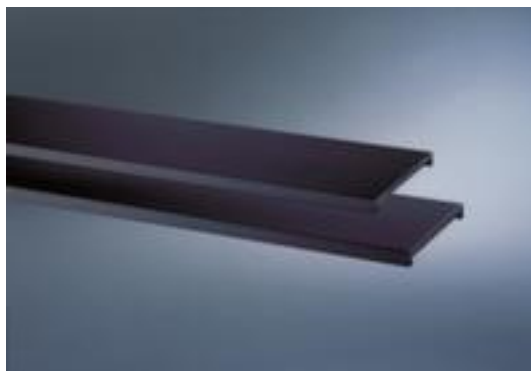

C+P

tablette en acier pour armoire à rideaux

ERGO

pour armoire hauteur x largeur x
profondeur 1030 x 1200 x 420 mm,
force 50 kg, en acier avec laquage
coloris anthracite

ERGO

Numéro d'article: 402333

C+P Tablette ERGO

pour plus de surface de rangement au bureau

tablette en acier pour armoire à rideaux

- pour armoire hauteur x largeur x profondeur 1030 x 1200 x 420 mm
- force 50 kg
- en acier avec laquage coloris anthracite