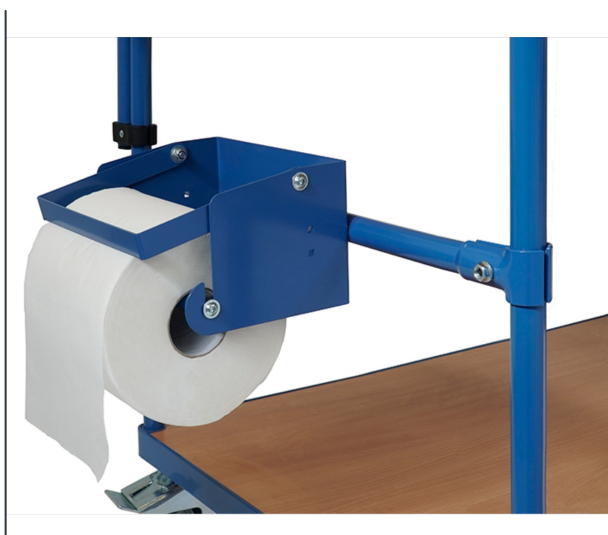

Feuille de données du produit

Article N°: 1396/4822 Support pour rouleau de papier

Equipements de manutention

Kit de montage porte rouleau de papier pour chariots légers d'une largeur de 700 mm. Revêtement époxy Bleu RAL 5007. Montage aisé au moyen d'attaches à fixer aux tubes. Prévu pour des rouleaux de diamètre jusqu'à 210 mm et largeur 210 mm. La traverse crantée facilite l'arrachage de bouts de papier. Les perforations sur les côtés permettent l'ajout de supports de bouteilles de gel désinfectant 1393 et 1391. Rouleau de papier et bouteilles non inclus dans la livraison. Pour modèle 4822, 4832, 4842, 4922, 4932

Détails techniques:

Largeur totale (mm)	689
Profondeur totale (mm)	240
Hauteur totale (mm)	138
Couleur	bleu
Remarques	pour chariots légers de largeur 700 mm
Poids (kg)	4
Pays d'origine	Allemagne
Garantie (ans)	10
Code douanier	73269098
GTIN	4017976387949