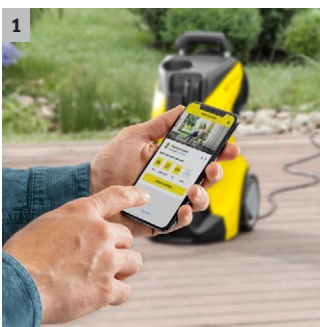

## K 7 Premium Smart Control Home

K 7 Premium Smart Control: Hochdruckreiniger mit Bluetooth, App, Boost Mode für extra Power, G 180 Q Smart Control-Pistole, 3-in-1-Multi Jet-Strahlrohr, Schlauchtrommel. Inkl. Home Kit.