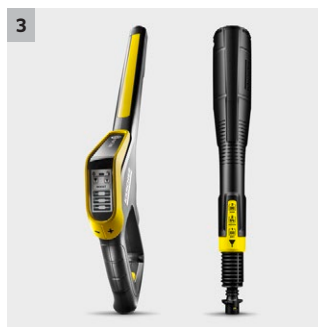

3

3 Smart Control-Pistole und 3-in-1-Multi Jet-Strahlrohr

- Pistole mit LCD-Display und Tasten zur Druck- oder Reinigungsmitteldosierung.
- Das drehbare 3-in-1 Multijet beinhaltet drei verschiedene Düsen für den einfachen Wechsel.