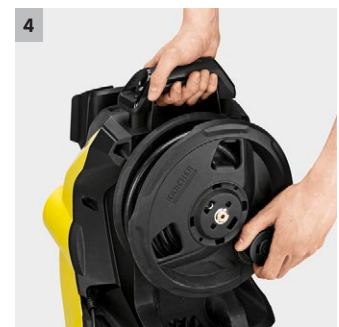

### 3 Smart Control-Pistole und 3-in-1-Multi Jet-Strahlrohr

- Pistole mit LCD-Display und Tasten zur Druck- oder Reinigungsmitteldosierung.
- Das drehbare 3-in-1 Multijet beinhaltet drei verschiedene Düsen für den einfachen Wechsel.