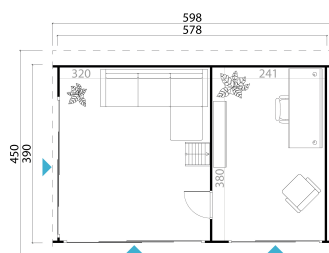

44
mm

3

12

The mark of
responsible forestry**VERPACKUNG: 2 PALETTE(N)**630 x 118 x 910 cm
1825 kg245 x 118 x 50 cm
376 kg

EAN 4743329241568

DIMENSIONEN

Fläche	21.58 m ²
Dachabmessungen	4.46 x 5.95 m
Rauminhalt m ³	≈ 66.43 m ³
Seitenwandhöhe	≈ 2.51 m
Firsthöhe	≈ 3.65 m
Vordach	≈ 10 cm

FENSTER & TÜR

1 x Einzeltür (TP+*)	83.5 x 190.0 cm
2 x Schiebetür (DGAL*)	303.9 x 202.6 cm
1 x Schiebetür (DGAL*)	204.1 x 202.6 cm
1 x Einzelfenster öffnet nach innen (DGAL*)	.0 x .0 cm

*DGAL: null

*TP+: Premium+ Vollholz

DACH UND FUSSBODEN

Dachbretter	18x90 mm
Fussbodenbretter	18x90 mm
Dachfläche	30.94 m ²
Dachwinkel	≈ 31 °
Imprägnierte Unterkonstruktion	45x70 mm

*Optional Dacheindeckung