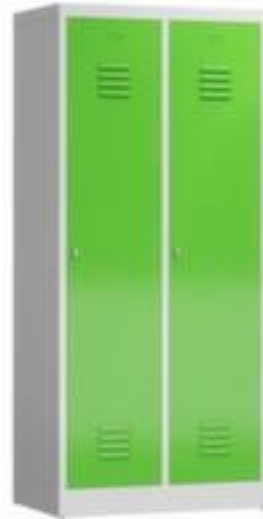

garderobekast

ClassiX

hoogte x breedte x diepte 1800 x 800 x 500 mm, 2 vak(ken), Afsluitbaar met klinksluiting voor hangslot, onderbouw sokkel, romp met elektrostatistische poedercoating in RAL7035 lichtgrijs, front met elektrostatistische poedercoating in RAL 6018 geelgroen

Artikelnummer: 241852

garderobekast

- hoogte x breedte x diepte 1800 x 800 x 500 mm
- 2 vak(ken)
- deuraanslag rechts
- per vak hoedenplank en kledingstang met 4 dubbele haken
- openslaande deur met ventilatiesleuven
- Afsluitbaar met klinksluiting voor hangslot
- elk vak apart afsluitbaar
- onderbouw sokkel
- constructie van staal, gelast
- romp met elektrostatistische poedercoating in RAL7035 lichtgrijs
- front met elektrostatistische poedercoating in RAL 6018 geelgroen
- Leveringstoestand voorgemonteerd

Gerelateerde Producten

| | | |
|--------|--|---|
| 242099 |  | zitbank voor garderobekast of lockersysteem, hoogte x breedte x diepte 420 x 800 x 800 mm, van hardhout in beuken |
| 242107 |  | zitbank voor garderobekast of lockersysteem, hoogte x breedte x diepte 420 x 800 x 800 mm, van hardhout in beuken |