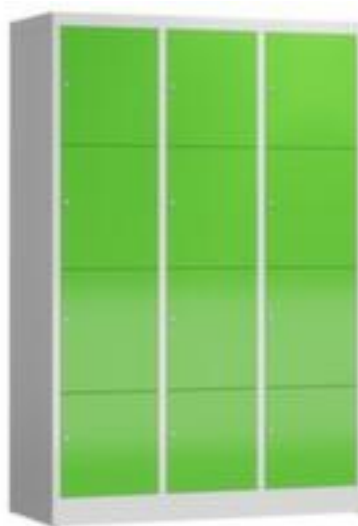

armoire multicases

ClassiX

hauteur x largeur x profondeur 1800 x 1185 x 500 mm, avec 12 compartiments, répartition 3x4, verrouillable avec serrure à cylindre, corps avec finition peinture époxy électrostatique en RAL7035 gris clair, face avant avec finition peinture époxy électrostatique en RAL6018 vert jaune

Numéro d'article: 242067

armoire multicases

- hauteur x largeur x profondeur 1800 x 1185 x 500 mm
- avec 12 compartiments, répartition 3x4
- porte à battants
- verrouillable avec serrure à cylindre
- structure en acier, soudé
- corps avec finition peinture époxy électrostatique en RAL7035 gris clair
- face avant avec finition peinture époxy électrostatique en RAL6018 vert jaune
- Produit livré livré monté

type de meuble	armoire	matériau	acier
type d'armoire	armoire multicases	matériau de finition	soudé
lieu d'utilisation	intérieur	couleur du corps	gris clair // RAL7035
hauteur	1800 mm	couleur de la face avant	vert jaune // RAL6018
largeur	1185 mm	surface de corps	finition peinture époxy
profondeur	500 mm	surface de face avant	finition peinture époxy
compartiments	12 pièce	type de porte	porte à battants
Compartimentage	3x4	livraison	livré monté
système de fermeture	serrure à cylindre	Poids	69,5 kg

Accessoires

242102

banc pour armoire vestiaires ou multicases, hauteur x largeur x profondeur 420 x 1185 x 800 mm, en bois dur en hêtre

242109

banc pour armoire vestiaires ou multicases, hauteur x largeur x profondeur 420 x 1185 x 800 mm, en bois dur en hêtre