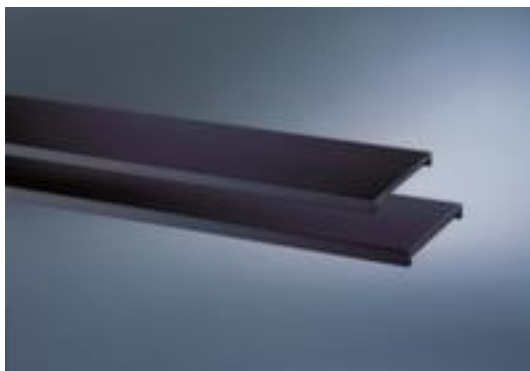

### tablette en acier pour armoire à rideaux

ERGO

ERGO

pour armoire hauteur x largeur x profondeur 1030 x 1200 x 420 mm, force 50 kg, en acier avec laquage en anthracite

Numéro d'article: 402333