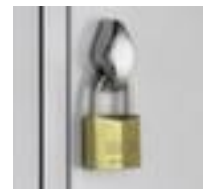

Artikelnummer: 527713

CLASSIC

C+P Garderobekast en locker Classic

dubbeldeks, halve vakken

Dubbeldekse garderobekast

- hoogte x breedte x diepte 1800 x 1190 x 500 mm
- 4 x 2 vakken
- vak breedte 300 mm
- per vak kledingstang, haken
- gladde openslaande deur
- Afsluitbaar met draaigrendelsluiting
- onderbouw sokkel
- constructie van plaatstaal, gelast
- romp met moffellak
- front met moffellak