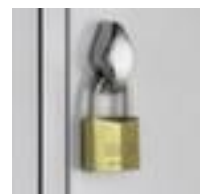

C+P

armoire vestiaire avec banc

Classic

hauteur x largeur x profondeur 2090 x 1600 x 500 mm, 4 compartiment(s), largeur compartiment 400 mm, Verrouillable avec serrure porte-cadenas, 2 compartiments avec 2 portes à verrouillage commun, banc intégré, Lames en bois dur, soubassement socle, corps avec thermolaquage, face avant avec thermolaquage

Numéro d'article: 529592

CLASSIC

C+P Armoire vestiaire avec banc Classic

armoire vestiaire avec banc

- hauteur x largeur x profondeur 2090 x 1600 x 500 mm
- 4 compartiment(s)
- largeur compartiment 400 mm
- assise hauteur x profondeur 420 x 315 mm
- par compartiment tablette pour chapeaux, tringle à vêtements, crochet
- porte battante avec fentes d'aération
- avec poignée tournante
- Verrouillable avec serrure porte-cadenas
- 2 compartiments avec 2 portes à verrouillage commun