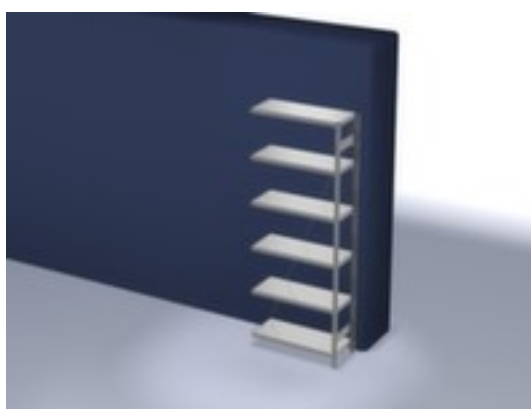

hofs rayonnage modulaire - rayonnage suivant

hauteur x largeur x profondeur 2500 x 1010 x 435 mm, charge max. par tablette 225 kg, 6 niveaux avec tablette en acier, angle d'installation droit, utilisation unilatéral - conçu pour un montage mural, montants avec revêtement en zinc anti-corrosion, niveaux avec revêtement en zinc anti-corrosion

Numéro d'article: 580931

hofs
REGALSYSTEME

hofs Rayonnage sans boulons

Rayonnage suivant

rayonnage modulaire - rayonnage suivant

- Convient pour entrepôt et atelier
- système emboîtable
- hauteur x largeur x profondeur 2500 x 1010 x 435 mm
- charge maximale par élément 2500 kg
- charge max. par tablette 225 kg
- largeur x profondeur compartiment 1000 x 400 mm
- 6 niveaux avec tablette en acier