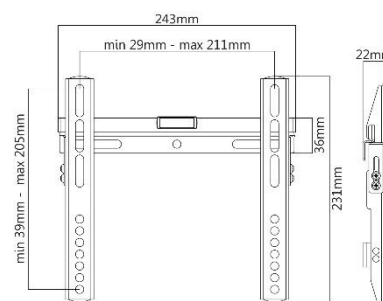

SUPPORTS TV MURAUX

Support mural fixe

012-1140 Support mural fixe 19''-37''

012-1141 Support mural fixe 23''-37''

012-1142 Support mural fixe 23''-55''

012-1143 Support mural fixe 32''-60''

012-1144 Support mural fixe 42''-70''

012-1145 Support mural fixe 23''-42''

CARACTÉRISTIQUES TECHNIQUES

Référence	012-1140	012-1141	012-1142	012-1143	012-1144	012-1145
Taille écran	19''-37''	23''-37''	23''-55''	32''-60''	42''-70''	23''-42''
Compatibilité VESA (mm)	200x200 max	400x200 max	400x400 max	600x400 max	800x400 max	200x200 max
Poids maxi écran	60 kg	60 kg	60 kg	60 kg	60 kg	40 kg
Distance mur-écran	2,2 cm	2,2 cm	2,2 cm	2,2 cm	2,2 cm	2,2 cm
Inclinaison (haut-bas)	Non	Non	Non	Non	Non	Non
Rotation (gauche-droite)	Non	Non	Non	Non	Non	Non
Pivot (horizontalité)	Non	Non	Non	Non	Non	Non
Passage des câbles	Non	Non	Non	Non	Non	Non
Système antiviol	Non	Non	Non	Non	Non	Non
Couleur	■	■	■	■	■	■
Matériau de fabrication	Acier	Acier	Acier	Acier	Acier	Acier
Poids du produit seul (kg)	0,8	1,2	1,4	1,8	2	0,5
Poids avec emballage (kg)	1,0	1,4	1,6	2,1	2,2	0,7
Dimensions du produit (cm)	28 x 22 x 1,8	45 x 23 x 1,8	46 x 43 x 1,8	65 x 42 x 1,8	86 x 42 x 1,8	24,3 x 23,1 x 2,2
Dimensions de l'emballage (cm)	29 x 8 x 4	47 x 8 x 4	54 x 8 x 4	82 x 8 x 4	93 x 8 x 4	33 x 7,7 x 3,5