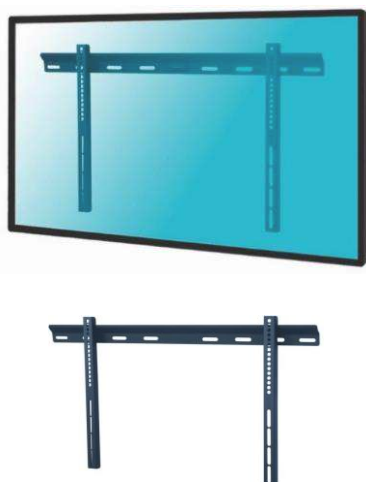

SUPPORTS TV MURAUX

Support mural fixe

012-1140 Support mural fixe 19''-37''

012-1141 Support mural fixe 23''-37''

012-1142 Support mural fixe 23''-55''

012-1143 Support mural fixe 32''-60''

012-1144 Support mural fixe 42''-70''

012-1145 Support mural fixe 23''-42''

CARACTÉRISTIQUES TECHNIQUES

Référence	012-1140	012-1141	012-1142	012-1143	012-1144	012-1145
Taille écran	19''-37''	23''-37''	23''-55''	32''-60''	42''-70''	23''-42''
Compatibilité VESA (mm)	200x200 max	400x200 max	400x400 max	600x400 max	800x400 max	200x200 max
Poids maxi écran	60 kg	60 kg	60 kg	60 kg	60 kg	40 kg
Distance mur-écran	2,2 cm	2,2 cm	2,2 cm	2,2 cm	2,2 cm	2,2 cm
Inclinaison (haut-bas)	Non	Non	Non	Non	Non	Non
Rotation (gauche-droite)	Non	Non	Non	Non	Non	Non
Pivot (horizontalité)	Non	Non	Non	Non	Non	Non
Passage des câbles	Non	Non	Non	Non	Non	Non
Système antiviol	Non	Non	Non	Non	Non	Non
Couleur	■	■	■	■	■	■
Matériau de fabrication	Acier	Acier	Acier	Acier	Acier	Acier
Poids du produit seul (kg)	0,8	1,2	1,4	1,8	2	0,5
Poids avec emballage (kg)	1,0	1,4	1,6	2,1	2,2	0,7
Dimensions du produit (cm)	28 x 22 x 1,8	45 x 23 x 1,8	46 x 43 x 1,8	65 x 42 x 1,8	86 x 42 x 1,8	24,3 x 23,1 x 2,2
Dimensions de l'emballage (cm)	29 x 8 x 4	47 x 8 x 4	54 x 8 x 4	82 x 8 x 4	93 x 8 x 4	33 x 7,7 x 3,5