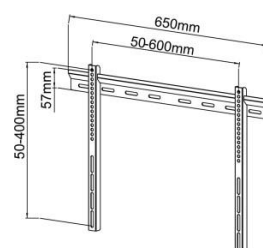

SUPPORTS TV MURAUX

Support mural fixe

012-1140 Support mural fixe 19''-37''

012-1141 Support mural fixe 23''-37''

012-1142 Support mural fixe 23''-55''

012-1143 Support mural fixe 32''-60''

012-1144 Support mural fixe 42''-70''

012-1145 Support mural fixe 23''-42''

CARACTÉRISTIQUES TECHNIQUES

Référence	012-1140	012-1141	012-1142	012-1143	012-1144	012-1145
Taille écran	19''-37''	23''-37''	23''-55''	32''-60''	42''-70''	23''-42''
Compatibilité VESA (mm)	200x200 max	400x200 max	400x400 max	600x400 max	800x400 max	200x200 max
Poids maxi écran	60 kg	60 kg	60 kg	60 kg	60 kg	40 kg
Distance mur-écran	2,2 cm	2,2 cm	2,2 cm	2,2 cm	2,2 cm	2,2 cm
Inclinaison (haut-bas)	Non	Non	Non	Non	Non	Non
Rotation (gauche-droite)	Non	Non	Non	Non	Non	Non
Pivot (horizontalité)	Non	Non	Non	Non	Non	Non
Passage des câbles	Non	Non	Non	Non	Non	Non
Système antiviol	Non	Non	Non	Non	Non	Non
Couleur	■	■	■	■	■	■
Matériau de fabrication	Acier	Acier	Acier	Acier	Acier	Acier
Poids du produit seul (kg)	0,8	1,2	1,4	1,8	2	0,5
Poids avec emballage (kg)	1,0	1,4	1,6	2,1	2,2	0,7
Dimensions du produit (cm)	28 x 22 x 1,8	45 x 23 x 1,8	46 x 43 x 1,8	65 x 42 x 1,8	86 x 42 x 1,8	24,3 x 23,1 x 2,2
Dimensions de l'emballage (cm)	29 x 8 x 4	47 x 8 x 4	54 x 8 x 4	82 x 8 x 4	93 x 8 x 4	33 x 7,7 x 3,5