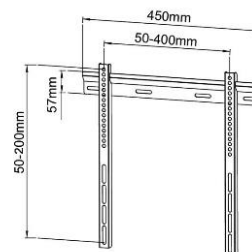

SUPPORTS TV MURAUX

Support mural fixe

012-1140 Support mural fixe 19''-37''

012-1141 Support mural fixe 23''-37''

012-1142 Support mural fixe 23''-55''

012-1143 Support mural fixe 32''-60''

012-1144 Support mural fixe 42''-70''

012-1145 Support mural fixe 23''-42''

CARACTÉRISTIQUES TECHNIQUES

Référence	012-1140	012-1141	012-1142	012-1143	012-1144	012-1145
Taille écran	19''-37''	23''-37''	23''-55''	32''-60''	42''-70''	23''-42''
Compatibilité VESA (mm)	200x200 max	400x200 max	400x400 max	600x400 max	800x400 max	200x200 max
Poids maxi écran	60 kg	60 kg	60 kg	60 kg	60 kg	40 kg
Distance mur-écran	2,2 cm	2,2 cm	2,2 cm	2,2 cm	2,2 cm	2,2 cm
Inclinaison (haut-bas)	Non	Non	Non	Non	Non	Non
Rotation (gauche-droite)	Non	Non	Non	Non	Non	Non
Pivot (horizontalité)	Non	Non	Non	Non	Non	Non
Passage des câbles	Non	Non	Non	Non	Non	Non
Système antiviol	Non	Non	Non	Non	Non	Non
Couleur	■	■	■	■	■	■
Matériau de fabrication	Acier	Acier	Acier	Acier	Acier	Acier
Poids du produit seul (kg)	0,8	1,2	1,4	1,8	2	0,5
Poids avec emballage (kg)	1,0	1,4	1,6	2,1	2,2	0,7
Dimensions du produit (cm)	28 x 22 x 1,8	45 x 23 x 1,8	46 x 43 x 1,8	65 x 42 x 1,8	86 x 42 x 1,8	24,3 x 23,1 x 2,2
Dimensions de l'emballage (cm)	29 x 8 x 4	47 x 8 x 4	54 x 8 x 4	82 x 8 x 4	93 x 8 x 4	33 x 7,7 x 3,5