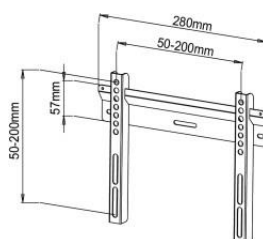

SUPPORTS TV MURAUX

Support mural fixe

012-1140 Support mural fixe 19''-37''

012-1141 Support mural fixe 23''-37''

012-1142 Support mural fixe 23''-55''

012-1143 Support mural fixe 32''-60''

012-1144 Support mural fixe 42''-70''

012-1145 Support mural fixe 23''-42''

CARACTÉRISTIQUES TECHNIQUES

Référence	012-1140	012-1141	012-1142	012-1143	012-1144	012-1145
Taille écran	19''-37''	23''-37''	23''-55''	32''-60''	42''-70''	23''-42''
Compatibilité VESA (mm)	200x200 max	400x200 max	400x400 max	600x400 max	800x400 max	200x200 max
Poids maxi écran	60 kg	60 kg	60 kg	60 kg	60 kg	40 kg
Distance mur-écran	2,2 cm	2,2 cm	2,2 cm	2,2 cm	2,2 cm	2,2 cm
Inclinaison (haut-bas)	Non	Non	Non	Non	Non	Non
Rotation (gauche-droite)	Non	Non	Non	Non	Non	Non
Pivot (horizontalité)	Non	Non	Non	Non	Non	Non
Passage des câbles	Non	Non	Non	Non	Non	Non
Système antiviol	Non	Non	Non	Non	Non	Non
Couleur	■	■	■	■	■	■
Matériau de fabrication	Acier	Acier	Acier	Acier	Acier	Acier
Poids du produit seul (kg)	0,8	1,2	1,4	1,8	2	0,5
Poids avec emballage (kg)	1,0	1,4	1,6	2,1	2,2	0,7
Dimensions du produit (cm)	28 x 22 x 1,8	45 x 23 x 1,8	46 x 43 x 1,8	65 x 42 x 1,8	86 x 42 x 1,8	24,3 x 23,1 x 2,2
Dimensions de l'emballage (cm)	29 x 8 x 4	47 x 8 x 4	54 x 8 x 4	82 x 8 x 4	93 x 8 x 4	33 x 7,7 x 3,5