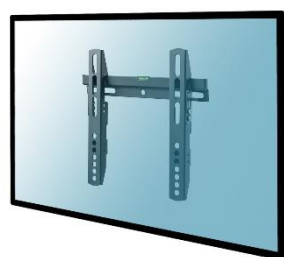

SUPPORTS TV MURAUX

Support mural fixe

012-1140 Support mural fixe 19''-37''

012-1141 Support mural fixe 23''-37''

012-1142 Support mural fixe 23''-55''

012-1143 Support mural fixe 32''-60''

012-1144 Support mural fixe 42''-70''

012-1145 Support mural fixe 23''-42''

CARACTÉRISTIQUES TECHNIQUES

Référence	012-1140	012-1141	012-1142	012-1143	012-1144	012-1145
Taille écran	19''-37''	23''-37''	23''-55''	32''-60''	42''-70''	23''-42''
Compatibilité VESA (mm)	200x200 max	400x200 max	400x400 max	600x400 max	800x400 max	200x200 max
Poids maxi écran	60 kg	60 kg	60 kg	60 kg	60 kg	40 kg
Distance mur-écran	2,2 cm	2,2 cm	2,2 cm	2,2 cm	2,2 cm	2,2 cm
Inclinaison (haut-bas)	Non	Non	Non	Non	Non	Non
Rotation (gauche-droite)	Non	Non	Non	Non	Non	Non
Pivot (horizontalité)	Non	Non	Non	Non	Non	Non
Passage des câbles	Non	Non	Non	Non	Non	Non
Système antiviol	Non	Non	Non	Non	Non	Non
Couleur	■	■	■	■	■	■
Matériau de fabrication	Acier	Acier	Acier	Acier	Acier	Acier
Poids du produit seul (kg)	0,8	1,2	1,4	1,8	2	0,5
Poids avec emballage (kg)	1,0	1,4	1,6	2,1	2,2	0,7
Dimensions du produit (cm)	28 x 22 x 1,8	45 x 23 x 1,8	46 x 43 x 1,8	65 x 42 x 1,8	86 x 42 x 1,8	24,3 x 23,1 x 2,2
Dimensions de l'emballage (cm)	29 x 8 x 4	47 x 8 x 4	54 x 8 x 4	82 x 8 x 4	93 x 8 x 4	33 x 7,7 x 3,5