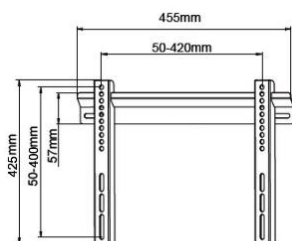

SUPPORTS TV MURAUX

Support mural fixe

012-1140 Support mural fixe 19''-37''

012-1141 Support mural fixe 23''-37''

012-1142 Support mural fixe 23''-55''

012-1143 Support mural fixe 32''-60''

012-1144 Support mural fixe 42''-70''

012-1145 Support mural fixe 23''-42''

CARACTÉRISTIQUES TECHNIQUES

Référence	012-1140	012-1141	012-1142	012-1143	012-1144	012-1145
Taille écran	19''-37''	23''-37''	23''-55''	32''-60''	42''-70''	23''-42''
Compatibilité VESA (mm)	200x200 max	400x200 max	400x400 max	600x400 max	800x400 max	200x200 max
Poids maxi écran	60 kg	60 kg	60 kg	60 kg	60 kg	40 kg
Distance mur-écran	2,2 cm	2,2 cm	2,2 cm	2,2 cm	2,2 cm	2,2 cm
Inclinaison (haut-bas)	Non	Non	Non	Non	Non	Non
Rotation (gauche-droite)	Non	Non	Non	Non	Non	Non
Pivot (horizontalité)	Non	Non	Non	Non	Non	Non
Passage des câbles	Non	Non	Non	Non	Non	Non
Système antiviol	Non	Non	Non	Non	Non	Non
Couleur	■	■	■	■	■	■
Matériau de fabrication	Acier	Acier	Acier	Acier	Acier	Acier
Poids du produit seul (kg)	0,8	1,2	1,4	1,8	2	0,5
Poids avec emballage (kg)	1,0	1,4	1,6	2,1	2,2	0,7
Dimensions du produit (cm)	28 x 22 x 1,8	45 x 23 x 1,8	46 x 43 x 1,8	65 x 42 x 1,8	86 x 42 x 1,8	24,3 x 23,1 x 2,2
Dimensions de l'emballage (cm)	29 x 8 x 4	47 x 8 x 4	54 x 8 x 4	82 x 8 x 4	93 x 8 x 4	33 x 7,7 x 3,5