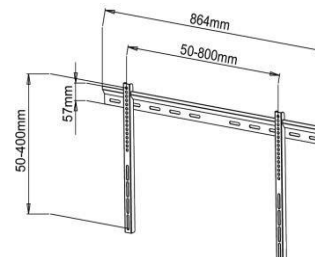

SUPPORTS TV MURAUX

Support mural fixe

012-1140 Support mural fixe 19''-37''

012-1141 Support mural fixe 23''-37''

012-1142 Support mural fixe 23''-55''

012-1143 Support mural fixe 32''-60''

012-1144 Support mural fixe 42''-70''

012-1145 Support mural fixe 23''-42''

CARACTÉRISTIQUES TECHNIQUES

Référence	012-1140	012-1141	012-1142	012-1143	012-1144	012-1145
Taille écran	19''-37''	23''-37''	23''-55''	32''-60''	42''-70''	23''-42''
Compatibilité VESA (mm)	200x200 max	400x200 max	400x400 max	600x400 max	800x400 max	200x200 max
Poids maxi écran	60 kg	60 kg	60 kg	60 kg	60 kg	40 kg
Distance mur-écran	2,2 cm	2,2 cm	2,2 cm	2,2 cm	2,2 cm	2,2 cm
Inclinaison (haut-bas)	Non	Non	Non	Non	Non	Non
Rotation (gauche-droite)	Non	Non	Non	Non	Non	Non
Pivot (horizontalité)	Non	Non	Non	Non	Non	Non
Passage des câbles	Non	Non	Non	Non	Non	Non
Système antiviol	Non	Non	Non	Non	Non	Non
Couleur	■	■	■	■	■	■
Matériau de fabrication	Acier	Acier	Acier	Acier	Acier	Acier
Poids du produit seul (kg)	0,8	1,2	1,4	1,8	2	0,5
Poids avec emballage (kg)	1,0	1,4	1,6	2,1	2,2	0,7
Dimensions du produit (cm)	28 x 22 x 1,8	45 x 23 x 1,8	46 x 43 x 1,8	65 x 42 x 1,8	86 x 42 x 1,8	24,3 x 23,1 x 2,2
Dimensions de l'emballage (cm)	29 x 8 x 4	47 x 8 x 4	54 x 8 x 4	82 x 8 x 4	93 x 8 x 4	33 x 7,7 x 3,5