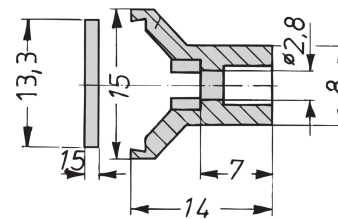

20809-530 KASSETTEN BAUSATZ, GESCHIRMT (EDELSTAHLDICHTUNG), 3 HE,  
10 TE, 167 MM

**PRODUKTBSCHREIBUNG**

Mit hoher Schirmung gegen hochfrequente Strahlung

Zur Aufnahme von Leiterplatten im TE-Raster

Solid body (tube) on all sides, with cooling fins

**PRODUKTMERKMALE**

Produkttyp: Kassetten

Typ: Hochfrequenz-Kassetten

Griff-Typ: Trapez

Höhe: 3-HE

Breite: 10 TE

Tiefe: 167 mm

EMV-Schirmung: Ja