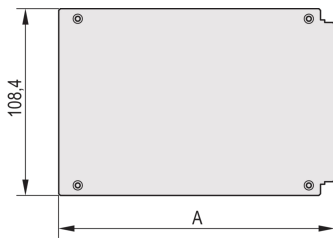

20809-530 KASSETTEN BAUSATZ, GESCHIRMT (EDELSTAHLDICHTUNG), 3 HE,  
10 TE, 167 MM

**PRODUKTBSCHREIBUNG**

Mit hoher Schirmung gegen hochfrequente Strahlung

Zur Aufnahme von Leiterplatten im TE-Raster

Solid body (tube) on all sides, with cooling fins

**PRODUKTMERKMALE**

Produkttyp: Kassetten

Typ: Hochfrequenz-Kassetten

Griff-Typ: Trapez

Höhe: 3-HE

Breite: 10 TE

Tiefe: 167 mm

EMV-Schirmung: Ja