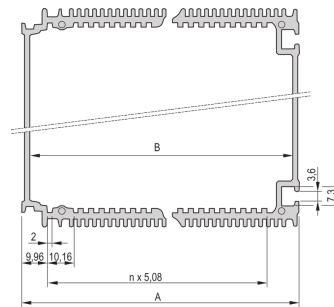

20809-530 KASSETTEN BAUSATZ, GESCHIRMT (EDELSTAHLDICHTUNG), 3 HE,  
10 TE, 167 MM

**PRODUKTBSCHREIBUNG**

Mit hoher Schirmung gegen hochfrequente Strahlung

Zur Aufnahme von Leiterplatten im TE-Raster

Solid body (tube) on all sides, with cooling fins

**PRODUKTMERKMALE**

Produkttyp: Kassetten

Typ: Hochfrequenz-Kassetten

Griff-Typ: Trapez

Höhe: 3-HE

Breite: 10 TE

Tiefe: 167 mm

EMV-Schirmung: Ja