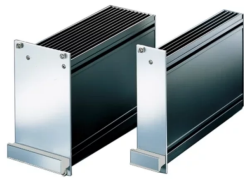

20809-530 KASSETTEN BAUSATZ, GESCHIRMT (EDELSTAHLDICHTUNG), 3 HE,  
10 TE, 167 MM

**PRODUKTBSCHREIBUNG**

Mit hoher Schirmung gegen hochfrequente Strahlung

Zur Aufnahme von Leiterplatten im TE-Raster

Solid body (tube) on all sides, with cooling fins

**PRODUKTMERKMALE**

Produkttyp: Kassetten

Typ: Hochfrequenz-Kassetten

Griff-Typ: Trapez

Höhe: 3-HE

Breite: 10 TE

Tiefe: 167 mm

EMV-Schirmung: Ja

EMV-Dichtung: Edelstahl

Rückwand-Typ: Geschlossen

Abdeckblech-Typ: Röhrchen

Material: Aluminium

Oberfläche - Frontseite: Eloxiert

Oberfläche - Rückseite: Passiviert

Kühlung: Lamellen

## ZUSÄTZLICHE PRODUKTDDETAILS

Kassette Tubus, Frontplatte mit rostfreien EMV-Dichtungen.