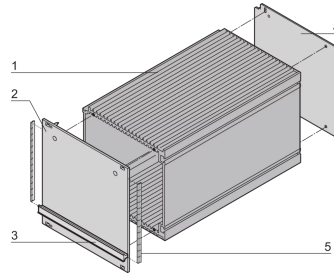

20809-530 KASSETTEN BAUSATZ, GESCHIRMT (EDELSTAHLDICHTUNG), 3 HE,  
10 TE, 167 MM

**PRODUKTBSCHREIBUNG**

Mit hoher Schirmung gegen hochfrequente Strahlung

Zur Aufnahme von Leiterplatten im TE-Raster

Solid body (tube) on all sides, with cooling fins

**PRODUKTMERKMALE**

Produkttyp: Kassetten

Typ: Hochfrequenz-Kassetten

Griff-Typ: Trapez

Höhe: 3-HE

Breite: 10 TE

Tiefe: 167 mm

EMV-Schirmung: Ja

EMV-Dichtung: Edelstahl

Rückwand-Typ: Geschlossen

Abdeckblech-Typ: Röhrchen

Material: Aluminium

Oberfläche - Frontseite: Eloxiert

Oberfläche - Rückseite: Passiviert

Kühlung: Lamellen

## ZUSÄTZLICHE PRODUKTDDETAILS

Kassette Tubus, Frontplatte mit rostfreien EMV-Dichtungen.