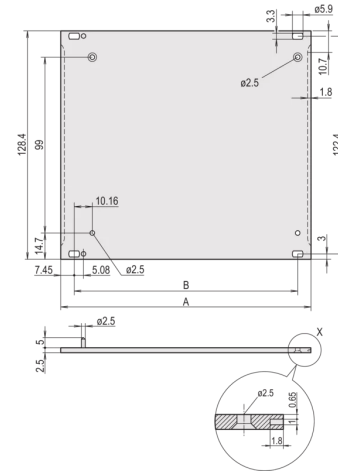

20809-530 KASSETTEN BAUSATZ, GESCHIRMT (EDELSTAHLDICHTUNG), 3 HE,  
10 TE, 167 MM

**PRODUKTBSCHREIBUNG**

Mit hoher Schirmung gegen hochfrequente Strahlung

Zur Aufnahme von Leiterplatten im TE-Raster

Solid body (tube) on all sides, with cooling fins

**PRODUKTMERKMALE**

Produkttyp: Kassetten

Typ: Hochfrequenz-Kassetten

Griff-Typ: Trapez

Höhe: 3-HE

Breite: 10 TE

Tiefe: 167 mm

EMV-Schirmung: Ja