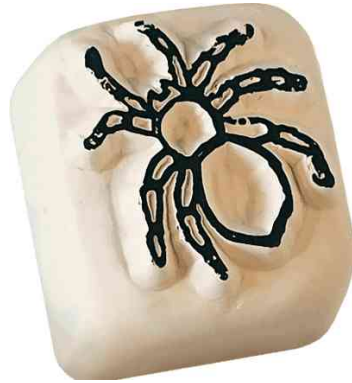

Pierre de tatouage LaDot kids "animaux" - petit

LaDot COSMETICS - Tatouages éphémères

STYLÉ - ces tampons de tatouage éphémère en céramique peuvent être utilisés sur le corps et le bras. Les motifs discrets ont l'air réels et sont très tendance
SANS RISQUE POUR LA PEAU - ces tatouages hypoallergéniques ne présentent aucun risque pour la peau et conviennent donc aux adultes comme aux enfants
DURABLE - l'encre résistante à l'eau tient jusqu'à 3 jours selon le type de peau
CERTIFIÉ - les produits cosmétiques LaDot sont végétaliens, non testés sur les animaux, sans nanoparticules et fabriqués conformément aux BPF

- tampon à motif pour impression sur la peau
- motifs sélectionnés spécialement pour les enfants
- dimensions du tatouage : env. 15 x 15 mm
- utilisable en combinaison avec l'encre corporelle LaDot
- pour la création de tatouages éphémères

Abeille

Araignée

Caméléon

Dauphin

Ours

Papillon

Tortue

Éléphant

Visuel de référence : emballage

Visuel de référence : utilisation abeille

Visuel de référence : utilisation dauphin

Visuel de référence : utilisation tortue

Visuel de référence : utilisation éléphant

Visuel de référence : montre le produit en utilisation