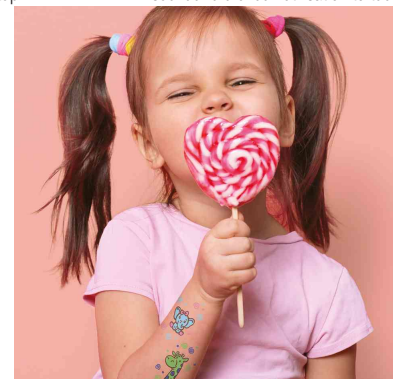

Pierre de tatouage LaDot kids "animaux" - petit

LaDot COSMETICS - Tatouages éphémères

STYLÉ - ces tampons de tatouage éphémère en céramique peuvent être utilisés sur le corps et le bras. Les motifs discrets ont l'air réels et sont très tendance
SANS RISQUE POUR LA PEAU - ces tatouages hypoallergéniques ne présentent aucun risque pour la peau et conviennent donc aux adultes comme aux enfants
DURABLE - l'encre résistante à l'eau tient jusqu'à 3 jours selon le type de peau
CERTIFIÉ - les produits cosmétiques LaDot sont végétaliens, non testés sur les animaux, sans nanoparticules et fabriqués conformément aux BPF

- tampon à motif pour impression sur la peau
- motifs sélectionnés spécialement pour les enfants
- dimensions du tatouage : env. 15 x 15 mm
- utilisable en combinaison avec l'encre corporelle LaDot
- pour la création de tatouages éphémères

Abeille

Araignée

Caméléon

Dauphin

Ours

Papillon

Tortue

Éléphant

Visuel de référence : emballage

Visuel de référence : utilisation abeille

Visuel de référence : utilisation dauphin

Visuel de référence : utilisation tortue

Visuel de référence : utilisation éléphant

Visuel de référence : montre le produit en utilisation