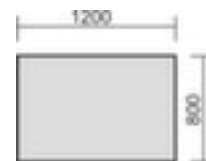

Gera Höhenverstellbarer Schreibtisch Pro

Höhe x Breite x Tiefe 680 - 820 x 1200 x 800 mm, Platte aus Feinspan mit pflegeleichter Melaminharzbeschichtung in Dekor lichtgrau, 4-Fußgestell mit schlag- und kratzfester Pulverbeschichtung in silber, rund

geramöbel

2 YEARS WARRANTY

Artikelnummer: 145160

Gera Schreibtisch Pro

Höhenverstellbarer Schreibtisch

- Höhe x Breite x Tiefe 680 - 820 x 1200 x 800 mm
- Platte aus Feinspan mit pflegeleichter Melaminharzbeschichtung in Dekor lichtgrau
- Plattenstärke 25 mm
- 4-Fußgestell mit schlag- und kratzfester Pulverbeschichtung in silber
- Kante mit stoßfestem ABS-Umleimer
- rund
- Gestell mit Bodenausgleichsschrauben
- durch Kabelkanal horizontal elektrifizierbar
- 2 Jahre Garantie

Technische Details

Möbeltyp	Tisch	Stärke Platte	25 mm
Tischtyp	Schreibtisch	Gestellform	4-Fußgestell

Tischelement	Grundelement	Oberfläche Gestell	pulverbeschichtet
Höhe	680-820 mm	Farbe Gestell	silber
Breite	1200 mm	Rohrform	rund
Tiefe	800 mm	Unterbau	Bodenausgleichsschrauben
Plattenform	eckig	höhenverstellbar	ja
Material Platte	Feinspan	elektrifizierbar	ja
Oberfläche Platte	melaminharzbeschichtet	Garantie	2 Jahre
Farbe Platte	lichtgrau	Gewicht	36 kg
Plattenkante	ABS-Umleimer		