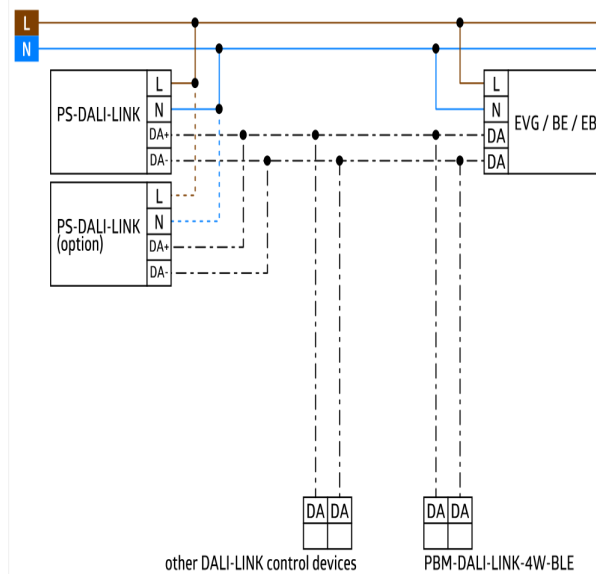

#### Productinformatie

- DALI drukknopmodule met 4 binaire ingangen en een geïntegreerde Bluetooth-gateway voor verborgen montage achter inbouwschakelaars.
- Parameter-instellingen DALI-LINK verlichtingssturing via Bluetooth met een smartphone en de B.E.G. DALI-LINK app.
- 4 vrij configureerbare ingangen voor conventionele drukknoppen
- Gebruiksmodus: normale -, trappenhuis- of scènemodus
- Geïntegreerde zoemer voor lokalisatie bij installatie
- De volledige functionaliteit kan alleen worden geactiveerd met andere producten van B.E.G. LUXOMAT<sup>®</sup> net DALI-LINK
- Android - [play.google.com/store/apps/details](https://play.google.com/store/apps/details)  
iOS - [itunes.apple.com/de/app/b-e-g-luxomatnet-dali-link/id1342462121](https://itunes.apple.com/de/app/b-e-g-luxomatnet-dali-link/id1342462121)

#### Technische gegevens

<b>Spanning:</b>	via de DALI Bus, max. 22,5 V DC
<b>Afmetingen:</b>	38 x 38 x 14 mm
<b>Parametrering:</b>	Smartphones met DALI-LINK App (iOS / Android)
<b>Nominale stroom:</b>	7 mA
<b>Beschermingsgraad/-klasse:</b>	IP20 / Klasse II
<b>Omgevingstemperatuur:</b>	-25 °C tot +50 °C

<b>Behuizing:</b>	Polycarbonaat
<b>Kabellengte:</b>	max. 50 cm
<b>Nalooptijd:</b>	1 min - 150 min (alleen in trappenhuismodus)
<b>Frequentie:</b>	2,4 GHz ISM band, GFSK 3 dBm

## Bestelgegevens

Omschrijving	Kleur	Code	EAN-Code
PBM-DALI-LINK-4W-BLE	-	92732	4007529927326

Afmetingen 92732

Schakelschema