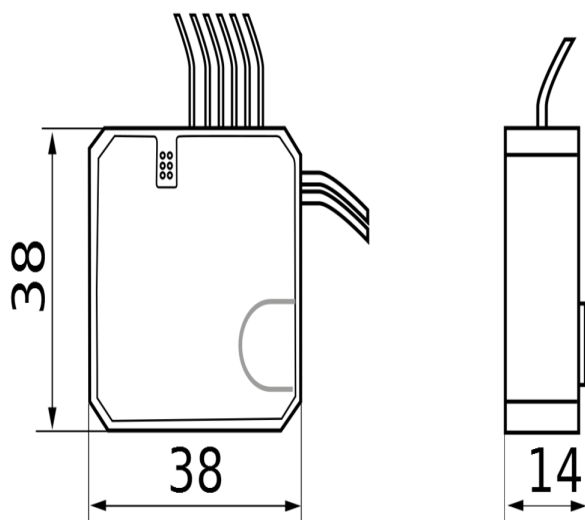

Behuizing:	Polycarbonaat
Kabellengte:	max. 50 cm
Nalooptijd:	1 min - 150 min (alleen in trappenhuismodus)
Frequentie:	2,4 GHz ISM band, GFSK 3 dBm

Bestelgegevens

Omschrijving	Kleur	Code	EAN-Code
PBM-DALI-LINK-4W-BLE	-	92732	4007529927326

Afmetingen 92732