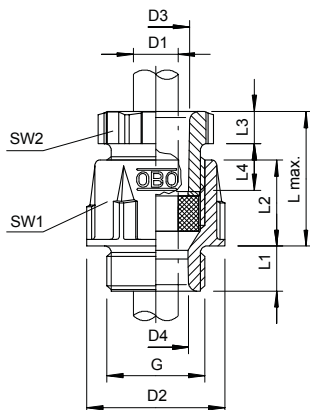

### Stamgegevens

Bestelnr.	2035359
Type	106 M 32 PS
Omschrijving 1	Wartel conisch, IP54-65
Dimensie	M32
Kleur	lichtgrijs
RAL-nummer	7035
Materiaal	Polystyreen
Materiaal-afk.	PS
Kleinste verkoop-eenheid (VG)	10,00 Stuk
Gewicht	2,89 kg/100 st.

## Conische wartel, metrische schroefdraad, lichtgrijs

Artikelnr. 2035359

### Technische gegevens

Afmeting D2	47,50 mm
Afmeting D3	30,30 mm
Afmeting D4	26,00 mm
Afmeting L max.	42,00 mm
Afmeting L1	11,00 mm
Afmeting L2	20,50 mm
Afmeting L3	8,00 mm
Afmeting L4	18,00 mm
SW1	42,00 mm
SW2	40,00 mm
Uitvoering	recht
Soort afdichting	Dichtring
Doorbuigbescherming	<input type="checkbox"/>
Afdichtbereik D	18,00 - 25,00 mm
explosie veilig	<input type="checkbox"/>
Voor Ex-zone	zonder
voor Ex-zone gas	zonder
voor Ex-zone stof	zonder
Schroefdraad	M32 x 1,5
Soort schroefdraad	metrisch
Lengte schroefdraad	11,00 mm
Nominale schroefdraadmaat	32,00
Glasvezelversterkt	<input type="checkbox"/>
Halogeen vrij	<input checked="" type="checkbox"/>
Meervoudig dichtingsinzetstuk	<input type="checkbox"/>
Met borgmoer	<input type="checkbox"/>
Slagvast	<input checked="" type="checkbox"/>
Beschermingsgraad	IP65
Deelbare wartel	<input type="checkbox"/>
Treklastingsmogelijkheid	<input type="checkbox"/>