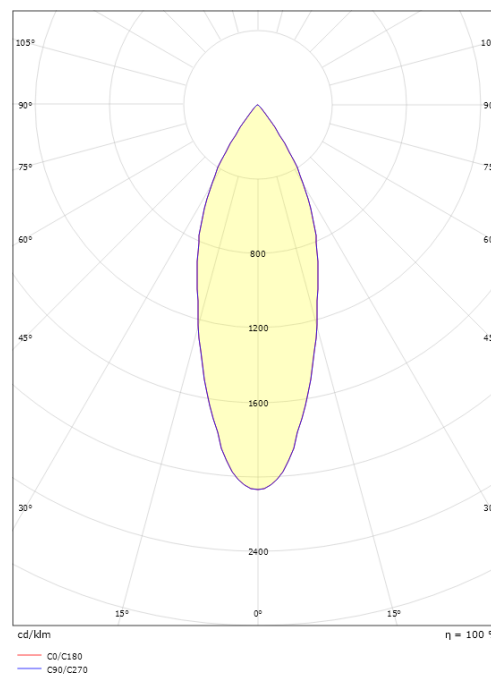

Zip Tube Mini Pendel

Zip Tube Mini Pendel Zwart 900lm 3000K Ra 98 Faseafsnijding

Artikelcode: 320645
EAN: 7021983206459
Vervangt: 314350

Elektrisch

System wattage: 14W
Spanning: 220-240V
Max. armaturen per stroomonderbreker: B10: 43, B16: 69, C10: 43, C16: 69

Lichttechniek

Soort lichtbron: LED
Luminous flux: 900lm
Werkzaamheid: 64 lm/W
Kleurtemperatuur: 3000K
Kleurweergave (CRI): Ra 98
MacAdams factor: SDCM: 2
levensduur: L90/B10>100,000
Lichtverdeling: Direct
Optiek: Reflector medium
Bundelhoek: 40°

Controle/dimmen

Type: Faseafsnijding

Bescherming

Isolatieklasse: Klasse II

Energie en goedkeuringen

Bevat een lichtbron met energieklasse: F

Materiaal en afwerking

Behuizing: Aluminium
Kleur: Zwart (RAL 9004)
Materiaal afdekking: UV-stabilized polycarbonate

Montage/Aansluiting

Montage: Opbouw, Binnen
Module: Pendelarmatuur
Kabel: Kabel 3m
Aansluiting: Zip rail (adapter inbegrepen)

Afmetingen

Hoogte (mm) H: 215
Diameter (mm) D: 59
Gewicht (kg) bruto/netto: 0.745 / 0.614

Verpakking

Verpakkingsafmetingen (mm): 100 x 90 x 245

7 0 2 1 9 8 3 2 0 6 4 5 9