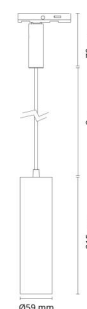

Montage/Aansluiting

Montage: Opbouw, Binnen
Module: Pendelarmatuur
Kabel: Kabel 3m
Aansluiting: Zip rail (adapter inbegrepen)

Afmetingen

Hoogte (mm) H: 215
Diameter (mm) D: 59
Gewicht (kg) bruto/netto: 0.745 / 0.614

Verpakking

Verpakkingsafmetingen (mm): 100 x 90 x 245

7 0 2 1 9 8 3 2 0 6 4 5 9