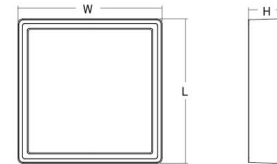

Lichttechniek

Soort lichtbron: LED
Luminous flux: 1980lm
Werkzaamheid: 94 lm/W
Kleurtemperatuur: 3000K
Kleurweergave (CRI): Ra>80
MacAdams factor: SDCM: 3
levensduur: L70/B20>100,000
Lichtverdeling: Direct
Optiek: Plastic Opal
Bundelhoek: 110°
Fotobiologische veiligheid: RG 0