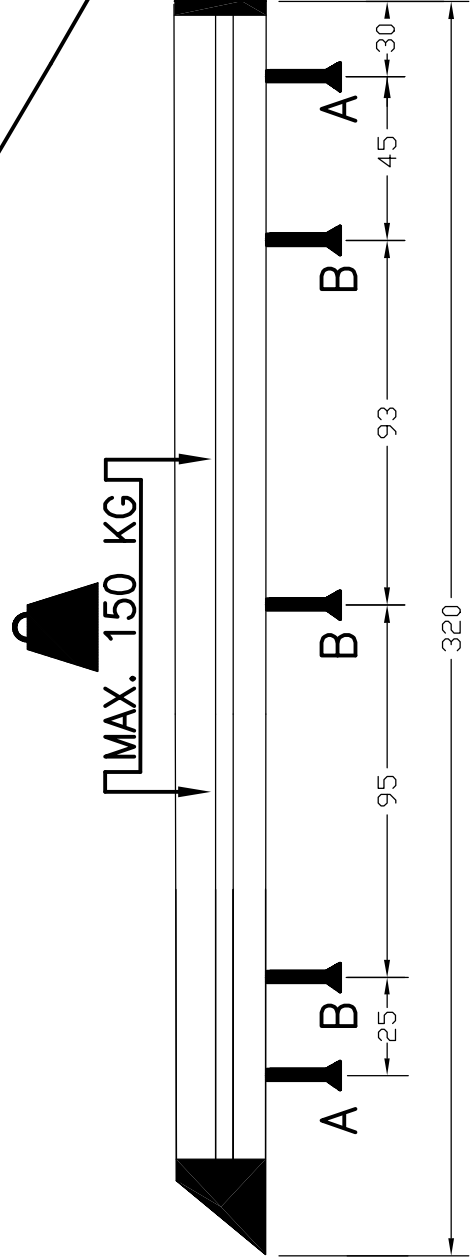

IVECO Daily City Truck

320x173cm.

 S	 A+B	 B	 B	 B
10x	10x	6x	6x	4x
 A+B	 B	 B	 B	 B
6x	6x	30x	20x	2x
 A+B	 B	 B	 B	 B
6x	6x	4x	6x	4x
 A+B	 B	 B	 B	 B
6x	6x	4x	6x	4x
 A+B	 B	 B	 B	 B
6x	6x	4x	6x	4x
 A+B	 B	 B	 B	 B
6x	6x	4x	6x	4x
 A+B	 B	 B	 B	 B
6x	6x	4x	6x	4x
 A+B	 B	 B	 B	 B
6x	6x	4x	6x	4x
 A+B	 B	 B	 B	 B
6x	6x	4x	6x	4x
 A+B	 B	 B	 B	 B
6x	6x	4x	6x	4x
 A+B	 B	 B	 B	 B
6x	6x	4x	6x	4x
 A+B	 B	 B	 B	 B
6x	6x	4x	6x	4x

KING PING
www.king-ping.com
info@king-ping.com

- -Bij onduidelijkheden raadpleeg uw leverancier
- -Might this not be clear, please contact your supplier
- -Bei eventuellen Unklarheiten, bitten wir Sie mit Ihren Lieferanten Kontakt aufzunehmen
- -Pour plus de renseignements consultez votre fournisseur