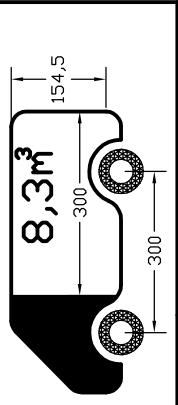

# IVECO Daily City Truck

320x173cm.

 S	 A+B	 B	 B	 B
10x	10x	6x	6x	4x
 A+B	 B	 B	 B	 B
6x	6x	30x	20x	2x
 A+B	 B	 B	 B	 B
6x	6x	4x	6x	4x
 A+B	 B	 B	 B	 B
6x	6x	4x	6x	4x
 A+B	 B	 B	 B	 B
6x	6x	4x	6x	4x
 A+B	 B	 B	 B	 B
6x	6x	4x	6x	4x
 A+B	 B	 B	 B	 B
6x	6x	4x	6x	4x
 A+B	 B	 B	 B	 B
6x	6x	4x	6x	4x
 A+B	 B	 B	 B	 B
6x	6x	4x	6x	4x
 A+B	 B	 B	 B	 B
6x	6x	4x	6x	4x
 A+B	 B	 B	 B	 B
6x	6x	4x	6x	4x
 A+B	 B	 B	 B	 B
6x	6x	4x	6x	4x