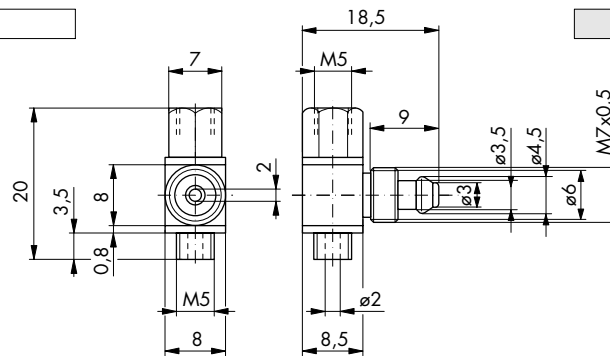

Schlauchverschraubungen

Tube Coupling

Schwenkverschraubung
(inkl. Überwurfmutter)
für Schlauch 5 x 1
Werkstoff: Ms

L-banjo (incl. nut)
for 5 x 1 tubing
Material: brass

Bestell-Nr.	50.130
-------------	--------

Order No.	50.130
-----------	--------

Schwenkverschraubung
(inkl. Überwurfmutter)
für Schlauch 5 x 1
Werkstoff: Ms

L-banjo (incl. nut)
for 5 x 1 tubing
Material: brass

Bestell-Nr.	50.170
-------------	--------

Order No.	50.170
-----------	--------

Schwenkverschraubung
(inkl. Überwurfmutter)
für Schlauch 6 x 1
Werkstoff: Ms

L-banjo (incl. nut)
for 6 x 1 tubing
Material: brass

Bestell-Nr.	50.191
-------------	--------