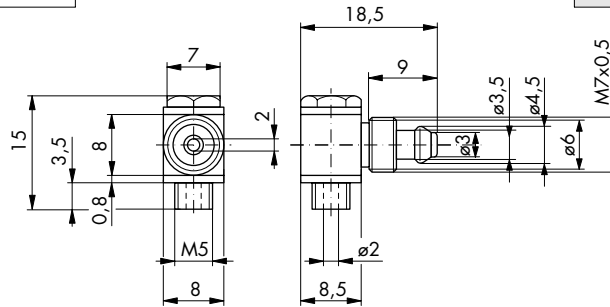

Schlauchverschraubungen

Tube Coupling

Schwenkverschraubung
(inkl. Überwurfmutter)
für Schlauch 5 x 1
Werkstoff: Ms

L-banjo (incl. nut)
for 5 x 1 tubing
Material: brass

Bestell-Nr.	50.130
-------------	--------

Order No.	50.130
-----------	--------

Schwenkverschraubung
(inkl. Überwurfmutter)
für Schlauch 5 x 1
Werkstoff: Ms

L-banjo (incl. nut)
for 5 x 1 tubing
Material: brass

Bestell-Nr.	50.170
-------------	--------

Order No.	50.170
-----------	--------

Schwenkverschraubung
(inkl. Überwurfmutter)
für Schlauch 6 x 1
Werkstoff: Ms

L-banjo (incl. nut)
for 6 x 1 tubing
Material: brass

Bestell-Nr.	50.191
-------------	--------